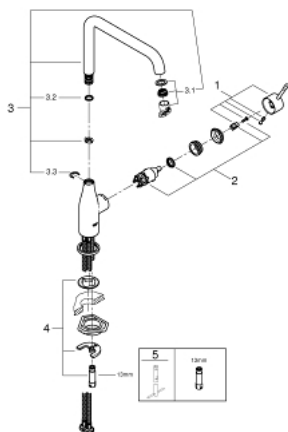

30 269 000 ESSENCE СМЕСИТЕЛЬ ОДНОРЫЧАЖНЫЙ ДЛЯ МОЙКИ, DN 15

ОПИСАНИЕ ПРОДУКТА

- с высоким изливом
- монтаж на одно отверстие
- GROHE StarLight хромированное покрытие поверхности
- GROHE SilkMove керамический картридж 28 мм
- аэратор
- поворотный трубкообразный излив
- регулируемый радиус поворота 0° / 150° / 360°
- гибкая подводка
- система быстрого монтажа
- встроенный ограничитель температуры
- минимальное давление 1,0 бар

30 269 000 ESSENCE СМЕСИТЕЛЬ ОДНОРЫЧАЖНЫЙ ДЛЯ МОЙКИ, DN 15

ЗАПАСНЫЕ ЧАСТИ

- 1: Рычаг (Order-nr. 46927000)
- 2: Картридж (Order-nr. 46580000)
- 3: Излив (Order-nr. 13376000)
- 3.1: Аэратор (Order-nr. 48270000)
- 3.2: O-кольцо Ø13,5 x Ø2,75 (Order-nr. 0128500M)
- 3.3: Страховочное кольцо (Order-nr. 4826600M)
- 4: Обратное резьбовое соединение (Order-nr. 46671000)
- 5: Монтажный ключ (Order-nr. 19017000)*