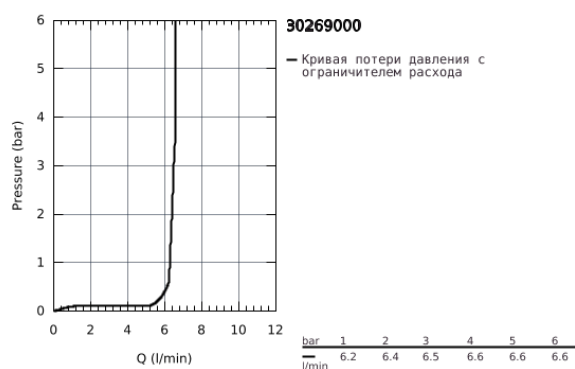

30 269 000 ESSENCE СМЕСИТЕЛЬ ОДНОРЫЧАЖНЫЙ ДЛЯ МОЙКИ, DN 15

ОПИСАНИЕ ПРОДУКТА

- с высоким изливом
- монтаж на одно отверстие
- GROHE StarLight хромированное покрытие поверхности
- GROHE SilkMove керамический картридж 28 мм
- аэратор
- поворотный трубкообразный излив
- регулируемый радиус поворота 0° / 150° / 360°
- гибкая подводка
- система быстрого монтажа
- встроенный ограничитель температуры
- минимальное давление 1,0 бар