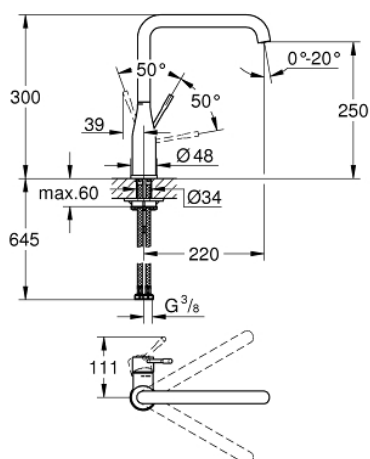

30 269 000 ESSENCE СМЕСИТЕЛЬ ОДНОРЫЧАЖНЫЙ ДЛЯ МОЙКИ, DN 15

ОПИСАНИЕ ПРОДУКТА

- с высоким изливом
- монтаж на одно отверстие
- GROHE StarLight хромированное покрытие поверхности
- GROHE SilkMove керамический картридж 28 мм
- аэратор
- поворотный трубкообразный излив
- регулируемый радиус поворота 0° / 150° / 360°
- гибкая подводка
- система быстрого монтажа
- встроенный ограничитель температуры
- минимальное давление 1,0 бар

30 269 000 ESSENCE СМЕСИТЕЛЬ ОДНОРЫЧАЖНЫЙ ДЛЯ МОЙКИ, DN 15

ЗАПАСНЫЕ ЧАСТИ

- 1: Рычаг (Order-nr. 46927000)
- 2: Картридж (Order-nr. 46580000)
- 3: Излив (Order-nr. 13376000)
- 3.1: Аэратор (Order-nr. 48270000)
- 3.2: O-кольцо Ø13,5 x Ø2,75 (Order-nr. 0128500M)
- 3.3: Страховочное кольцо (Order-nr. 4826600M)
- 4: Обратное резьбовое соединение (Order-nr. 46671000)
- 5: Монтажный ключ (Order-nr. 19017000)*