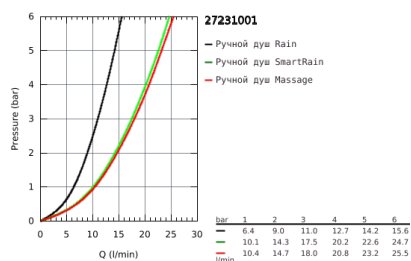

### ОПИСАНИЕ ПРОДУКТА

- в комплект входят:
- ручной душ Massage (27 221 000)
- душевая штанга, 600 мм (27 499)
- душевой шланг 1750 мм (28 388 000)
- Полочка GROHE EasyReach (27 596)
- GROHE DreamSpray превосходный поток воды
- GROHE SprayDimmer
- GROHE StarLight хромированное покрытие поверхности
- GROHE FastFixation (регулируемое расстояние между настенными креплениями штанги позволяет использовать для монтажа уже имеющиеся отверстия в стене)
- SpeedClean система против известковых отложений
- внутренний охлаждающий канал для продолжительного срока службы
- Twistfree против перекручивания шланга
- может использоваться с проточным водонагревателем
- минимальное давление 1,0 бар