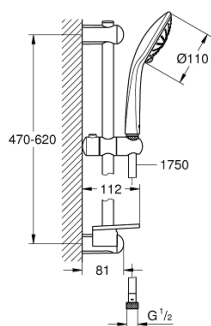

## 27 231 001 EUPHORIA 110 MASSAGE ДУШЕВОЙ ГАРНИТУР, 3 ВИДА СТРУЙ

### ОПИСАНИЕ ПРОДУКТА

- в комплект входят:
- ручной душ Massage (27 221 000)
- душевая штанга, 600 мм (27 499)
- душевой шланг 1750 мм (28 388 000)
- Полочка GROHE EasyReach (27 596)
- GROHE DreamSpray превосходный поток воды
- GROHE SprayDimmer
- GROHE StarLight хромированное покрытие поверхности
- GROHE FastFixation (регулируемое расстояние между настенными креплениями штанги позволяет использовать для монтажа уже имеющиеся отверстия в стене)
- SpeedClean система против известковых отложений
- внутренний охлаждающий канал для продолжительного срока службы
- Twistfree против перекручивания шланга
- может использоваться с проточным водонагревателем
- минимальное давление 1,0 бар

### ЗАПАСНЫЕ ЧАСТИ

- 1: Держатель душевой штанги (Order-nr. 48098000)
- 2: Скользящий элемент (Order-nr. 48099000)
- 3: Держатель душевой штанги (Order-nr. 48100000)
- 4: Сетка (Order-nr. 0700200M)