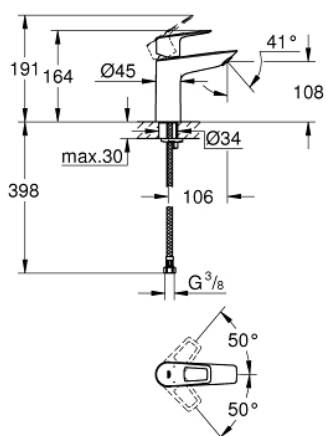

23 917 001 BAULOOP СМЕСИТЕЛЬ ОДНОРЫЧАЖНЫЙ ДЛЯ РАКОВИНЫ, DN 15 M-SIZE

ОПИСАНИЕ ПРОДУКТА

- монтаж на одно отверстие
- металлический рычаг
- GROHE Longlife керамический картридж 28 мм
- с ограничителем температуры
- GROHE StarLight хромированное покрытие поверхности
- GROHE Zero Изолированный водоток - вода не контактирует с металлами корпуса смесителя
- GROHE EcoJoy - 5,7 л/мин
- система быстрого монтажа
- гладкий корпус
- гибкая подводка
- профессиональная серия

23 917 001 **BAULOOP СМЕСИТЕЛЬ ОДНОРЫЧАЖНЫЙ ДЛЯ РАКОВИНЫ, DN 15
M-SIZE**

23 917 001 **BAULOOP СМЕСИТЕЛЬ ОДНОРЫЧАЖНЫЙ ДЛЯ РАКОВИНЫ, DN 15
M-SIZE**

ЗАПАСНЫЕ ЧАСТИ

- 1: Картридж (Order-nr. 48518000)
- 2: Аэратор (Order-nr. 48159000)
- 3: Обратное резьбовое соединение (Order-nr. 46249000)
- 4: Сливной нажимной гарнитур (Order-nr. 65807000)*
- 5: Монтажный ключ (Order-nr. 19017000)*
- * Optional accessories