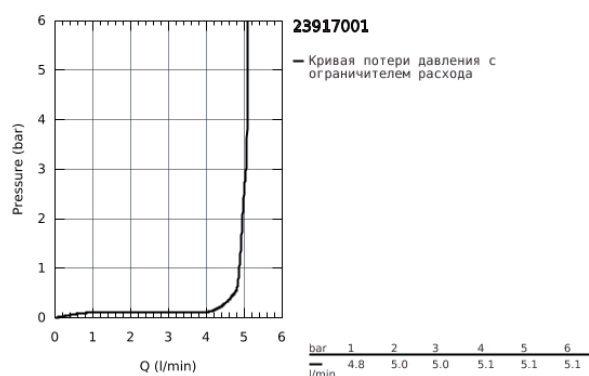

23 917 001 BAULOOP СМЕСИТЕЛЬ ОДНОРЫЧАЖНЫЙ ДЛЯ РАКОВИНЫ, DN 15 M-SIZE

ОПИСАНИЕ ПРОДУКТА

- монтаж на одно отверстие
- металлический рычаг
- GROHE Longlife керамический картридж 28 мм
- с ограничителем температуры
- GROHE StarLight хромированное покрытие поверхности
- GROHE Zero Изолированный водоток - вода не контактирует с металлами корпуса смесителя
- GROHE EcoJoy - 5,7 л/мин
- система быстрого монтажа
- гладкий корпус
- гибкая подводка
- профессиональная серия

23 917 001 **BAULOOP СМЕСИТЕЛЬ ОДНОРЫЧАЖНЫЙ ДЛЯ РАКОВИНЫ, DN 15
M-SIZE**

23 917 001 **BAULOOP СМЕСИТЕЛЬ ОДНОРЫЧАЖНЫЙ ДЛЯ РАКОВИНЫ, DN 15
M-SIZE**

ЗАПАСНЫЕ ЧАСТИ

- 1: Картридж (Order-nr. 48518000)
- 2: Аэратор (Order-nr. 48159000)
- 3: Обратное резьбовое соединение (Order-nr. 46249000)
- 4: Сливной нажимной гарнитур (Order-nr. 65807000)*
- 5: Монтажный ключ (Order-nr. 19017000)*
- * Optional accessories