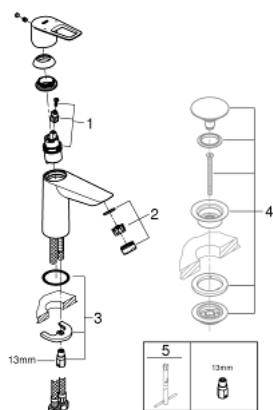

23 917 001 BAULOOP СМЕСИТЕЛЬ ОДНОРЫЧАЖНЫЙ ДЛЯ РАКОВИНЫ, DN 15 M-SIZE

ОПИСАНИЕ ПРОДУКТА

- монтаж на одно отверстие
- металлический рычаг
- GROHE Longlife керамический картридж 28 мм
- с ограничителем температуры
- GROHE StarLight хромированное покрытие поверхности
- GROHE Zero Изолированный водоток - вода не контактирует с металлами корпуса смесителя
- GROHE EcoJoy - 5,7 л/мин
- система быстрого монтажа
- гладкий корпус
- гибкая подводка
- профессиональная серия

23 917 001 **BAULOOP СМЕСИТЕЛЬ ОДНОРЫЧАЖНЫЙ ДЛЯ РАКОВИНЫ, DN 15
M-SIZE**

23 917 001 **BAULOOP СМЕСИТЕЛЬ ОДНОРЫЧАЖНЫЙ ДЛЯ РАКОВИНЫ, DN 15
M-SIZE**

ЗАПАСНЫЕ ЧАСТИ

- 1: Картридж (Order-nr. 48518000)
- 2: Аэратор (Order-nr. 48159000)
- 3: Обратное резьбовое соединение (Order-nr. 46249000)
- 4: Сливной нажимной гарнитур (Order-nr. 65807000)*
- 5: Монтажный ключ (Order-nr. 19017000)*
- * Optional accessories