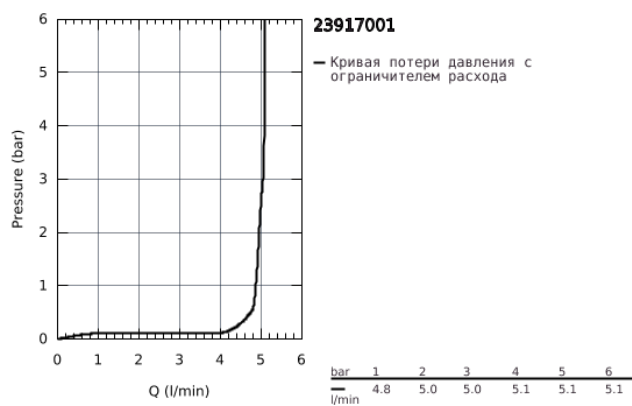

23 917 001 BAULOOP СМЕСИТЕЛЬ ОДНОРЫЧАЖНЫЙ ДЛЯ РАКОВИНЫ, DN 15 M-SIZE

ОПИСАНИЕ ПРОДУКТА

- монтаж на одно отверстие
- металлический рычаг
- GROHE Longlife керамический картридж 28 мм
- с ограничителем температуры
- GROHE StarLight хромированное покрытие поверхности
- GROHE Zero Изолированный водоток - вода не контактирует с металлами корпуса смесителя
- GROHE EcoJoy - 5,7 л/мин
- система быстрого монтажа
- гладкий корпус
- гибкая подводка
- профессиональная серия

23 917 001 **BAULOOP СМЕСИТЕЛЬ ОДНОРЫЧАЖНЫЙ ДЛЯ РАКОВИНЫ, DN 15
M-SIZE**

23 917 001 **BAULOOP СМЕСИТЕЛЬ ОДНОРЫЧАЖНЫЙ ДЛЯ РАКОВИНЫ, DN 15
M-SIZE**

ЗАПАСНЫЕ ЧАСТИ

- 1: Картридж (Order-nr. 48518000)
- 2: Аэратор (Order-nr. 48159000)
- 3: Обратное резьбовое соединение (Order-nr. 46249000)
- 4: Сливной нажимной гарнитур (Order-nr. 65807000)*
- 5: Монтажный ключ (Order-nr. 19017000)*
- * Optional accessories