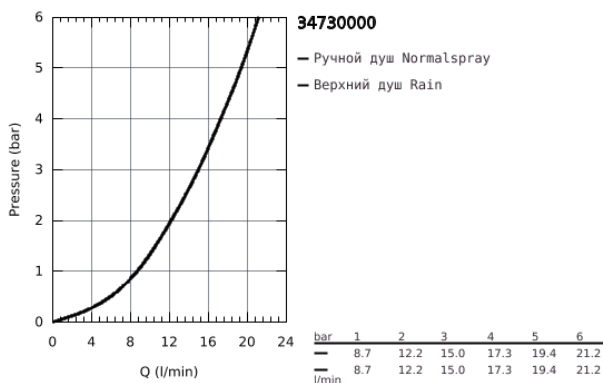

34 730 000 GROHTHERM НАБОР ДЛЯ КОМПЛЕКТАЦИИ ДУША С RAINSHOWER COSMOPOLITAN 310

ОПИСАНИЕ ПРОДУКТА

- в комплект входят:
- Grohtherm комплект готового монтажа с Aquadimmer (24 079)
- GROHE Rapido SmartBox 35 600/35 604 (универсальная встраиваемая часть)
- Rainshower Cosmopolitan Верхний душ 310 (27 477 000)
- душевой кронштейн Rainshower 422 мм (26 145 000)
- ручной душ Sena (28 034 000)
- Rainshower Настенный держатель (27 075 000)
- Rainshower Подключение для душевого шланга (27 076 000)
- душевой шланг Silverflex 1.250 мм (28 362)