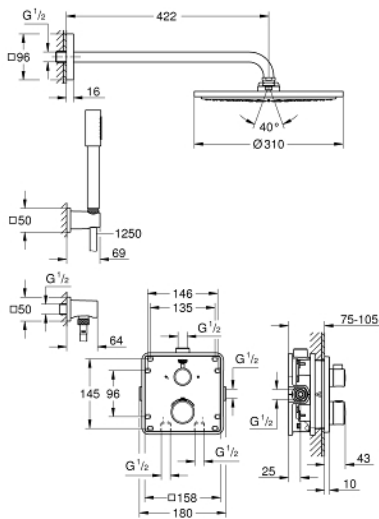

34 730 000 GROHTHERM НАБОР ДЛЯ КОМПЛЕКТАЦИИ ДУША С RAINSHOWER COSMOPOLITAN 310

ОПИСАНИЕ ПРОДУКТА

- в комплект входят:
- Grohtherm комплект готового монтажа с Aquadimmer (24 079)
- GROHE Rapido SmartBox 35 600/35 604 (универсальная встраиваемая часть)
- Rainshower Cosmopolitan Верхний душ 310 (27 477 000)
- душевой кронштейн Rainshower 422 мм (26 145 000)
- ручной душ Sena (28 034 000)
- Rainshower Настенный держатель (27 075 000)
- Rainshower Подключение для душевого шланга (27 076 000)
- душевой шланг Silverflex 1.250 мм (28 362)