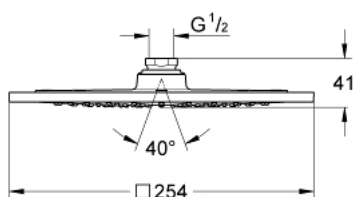

## 27 271 000 RAINSHOWER F-SERIES 10" ВЕРХНИЙ ДУШ С ОДНИМ РЕЖИМОМ

### ОПИСАНИЕ ПРОДУКТА

- Rain
- 254 x 254 мм
- металл
- шаровый шарнир +/- 20° вращающийся
- резьбовое соединение 1/2"
- GROHE DreamSpray превосходный поток воды
- GROHE StarLight хромированное покрытие поверхности
- SpeedClean система против известковых отложений
- может использоваться с проточным водонагревателем
- минимальное давление 1,0 бар