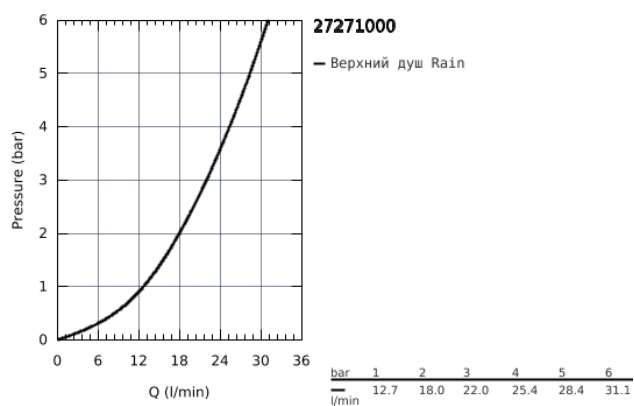

## 27 271 000 RAINSHOWER F-SERIES 10" ВЕРХНИЙ ДУШ С ОДНИМ РЕЖИМОМ

### ОПИСАНИЕ ПРОДУКТА

- Rain
- 254 x 254 мм
- металл
- шаровый шарнир +/- 20° вращающийся
- резьбовое соединение 1/2"
- GROHE DreamSpray превосходный поток воды
- GROHE StarLight хромированное покрытие поверхности
- SpeedClean система против известковых отложений
- может использоваться с проточным водонагревателем
- минимальное давление 1,0 бар