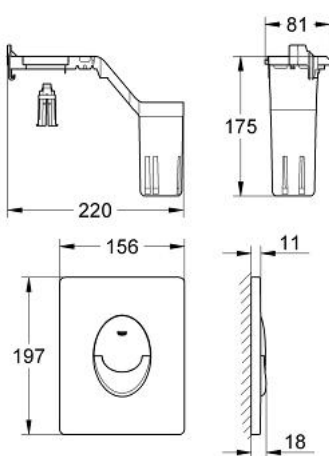

38 798 000 SKATE AIR SET FRESH НАКЛАДНАЯ ПАНЕЛЬ

ОПИСАНИЕ ПРОДУКТА

- 2 объема смыва или прерывание смыва старт/стоп
- с GROHE Fresh
- открывающаяся крепежная рама
- с емкостью для размещения ароматических таблеток
- для таблеток, не содержащих хлор
- для пневматического смывного клапана
- 156 x 197 мм
- вертикальный монтаж
- из ABS
- GROHE StarLight хромированное покрытие поверхности

38 798 000 SKATE AIR SET FRESH НАКЛАДНАЯ ПАНЕЛЬ

ЗАПАСНЫЕ ЧАСТИ

1: Крепежная рама (Order-nr. 42358000)

1.1: Винт (Order-nr. 6636200M)

2: Накладная панель (Order-nr. 42304000)

3: Крепежный набор (Order-nr. 4308500M)*