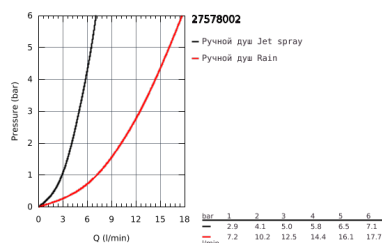

27 578 002 TEMPESTA COSMOPOLITAN 100 ДУШЕВОЙ ГАРНИТУР: РУЧНОЙ ДУШ С 2 ВИДАМИ СТРУИ И ЛИМИТОМ 5,7 Л/МИН, ДУШЕВАЯ ШТАНГА 600 ММ

ОПИСАНИЕ ПРОДУКТА

- в комплект входят:
- ручной душ (27 571)
- душевая штанга, 600 мм (27 521)
- душевой шланг Relexaflex 1750 мм 1/2" x 1/2" (28 154)
- GROHE DreamSpray превосходный поток воды
- GROHE StarLight хромированное покрытие поверхности
- SpeedClean система против известковых отложений
- внутренний охлаждающий канал для продолжительного срока службы
- может использоваться с проточным водонагревателем
- минимальное давление 1,0 бар

Certificate NF - Classement E2 C1 A3 U3

27 578 002 **TEMPESTA COSMOPOLITAN 100 ДУШЕВОЙ ГАРНИТУР: РУЧНОЙ ДУШ С 2 ВИДАМИ СТРУИ И ЛИМИТОМ 5,7 Л/МИН, ДУШЕВАЯ ШТАНГА 600 ММ**

27 578 002 **TEMPESTA COSMOPOLITAN 100 ДУШЕВОЙ ГАРНИТУР: РУЧНОЙ ДУШ С 2 ВИДАМИ СТРУИ И ЛИМИТОМ 5,7 Л/МИН, ДУШЕВАЯ ШТАНГА 600 ММ**