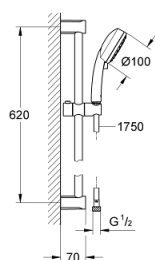

27 578 002 TEMPESTA COSMOPOLITAN 100 ДУШЕВОЙ ГАРНИТУР: РУЧНОЙ ДУШ С 2 ВИДАМИ СТРУИ И ЛИМИТОМ 5,7 Л/МИН, ДУШЕВАЯ ШТАНГА 600 ММ

ОПИСАНИЕ ПРОДУКТА

- в комплект входят:
- ручной душ (27 571)
- душевая штанга, 600 мм (27 521)
- душевой шланг Relexaflex 1750 мм 1/2" x 1/2" (28 154)
- GROHE DreamSpray превосходный поток воды
- GROHE StarLight хромированное покрытие поверхности
- SpeedClean система против известковых отложений
- внутренний охлаждающий канал для продолжительного срока службы
- может использоваться с проточным водонагревателем
- минимальное давление 1,0 бар

Certificate NF - Classement E2 C1 A3 U3

27 578 002 **TEMPESTA COSMOPOLITAN 100 ДУШЕВОЙ ГАРНИТУР: РУЧНОЙ ДУШ С 2 ВИДАМИ СТРУИ И ЛИМИТОМ 5,7 Л/МИН, ДУШЕВАЯ ШТАНГА 600 ММ**

27 578 002 **TEMPESTA COSMOPOLITAN 100 ДУШЕВОЙ ГАРНИТУР: РУЧНОЙ ДУШ С 2 ВИДАМИ СТРУИ И ЛИМИТОМ 5,7 Л/МИН, ДУШЕВАЯ ШТАНГА 600 ММ**

ЗАПАСНЫЕ ЧАСТИ

1: Держатель душевой штанги (Order-nr. 48092000)

2: Скользящий элемент (Order-nr. 48093000)

3: Сетка (Order-nr. 0700200M)

4: Шайба выравнивания (Order-nr. 48051000)*

* Optional accessories