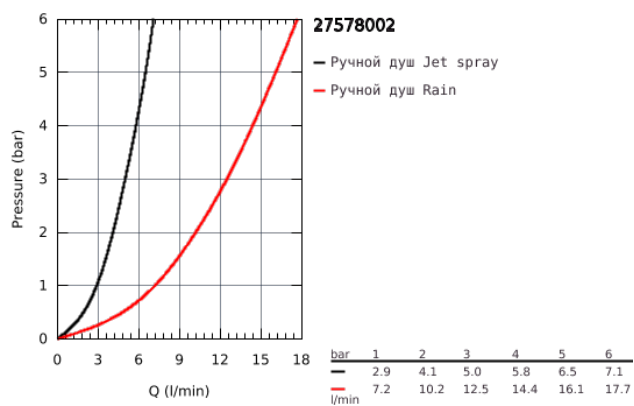

27 578 002 TEMPESTA COSMOPOLITAN 100 ДУШЕВОЙ ГАРНИТУР: РУЧНОЙ ДУШ С 2 ВИДАМИ СТРУИ И ЛИМИТОМ 5,7 Л/МИН, ДУШЕВАЯ ШТАНГА 600 ММ

ОПИСАНИЕ ПРОДУКТА

- в комплект входят:
- ручной душ (27 571)
- душевая штанга, 600 мм (27 521)
- душевой шланг Relexaflex 1750 мм 1/2" x 1/2" (28 154)
- GROHE DreamSpray превосходный поток воды
- GROHE StarLight хромированное покрытие поверхности
- SpeedClean система против известковых отложений
- внутренний охлаждающий канал для продолжительного срока службы
- может использоваться с проточным водонагревателем
- минимальное давление 1,0 бар

Certificate NF - Classement E2 C1 A3 U3

27 578 002 **TEMPESTA COSMOPOLITAN 100 ДУШЕВОЙ ГАРНИТУР: РУЧНОЙ ДУШ С 2 ВИДАМИ СТРУИ И ЛИМИТОМ 5,7 Л/МИН, ДУШЕВАЯ ШТАНГА 600 ММ**

27 578 002 **TEMPESTA COSMOPOLITAN 100 ДУШЕВОЙ ГАРНИТУР: РУЧНОЙ ДУШ С 2 ВИДАМИ СТРУИ И ЛИМИТОМ 5,7 Л/МИН, ДУШЕВАЯ ШТАНГА 600 ММ**