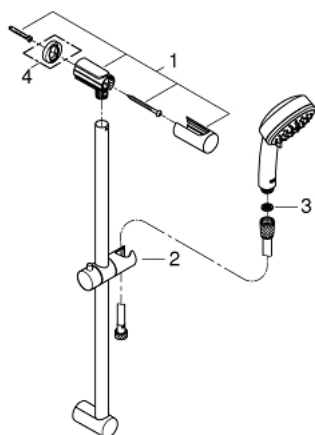

27 578 002 TEMPESTA COSMOPOLITAN 100 ДУШЕВОЙ ГАРНИТУР: РУЧНОЙ ДУШ С 2 ВИДАМИ СТРУИ И ЛИМИТОМ 5,7 Л/МИН, ДУШЕВАЯ ШТАНГА 600 ММ

ОПИСАНИЕ ПРОДУКТА

- в комплект входят:
- ручной душ (27 571)
- душевая штанга, 600 мм (27 521)
- душевой шланг Relexaflex 1750 мм 1/2" x 1/2" (28 154)
- GROHE DreamSpray превосходный поток воды
- GROHE StarLight хромированное покрытие поверхности
- SpeedClean система против известковых отложений
- внутренний охлаждающий канал для продолжительного срока службы
- может использоваться с проточным водонагревателем
- минимальное давление 1,0 бар

Certificate NF - Classement E2 C1 A3 U3

27 578 002 **TEMPESTA COSMOPOLITAN 100 ДУШЕВОЙ ГАРНИТУР: РУЧНОЙ ДУШ С 2 ВИДАМИ СТРУИ И ЛИМИТОМ 5,7 Л/МИН, ДУШЕВАЯ ШТАНГА 600 ММ**

27 578 002 **TEMPESTA COSMOPOLITAN 100 ДУШЕВОЙ ГАРНИТУР: РУЧНОЙ ДУШ С 2 ВИДАМИ СТРУИ И ЛИМИТОМ 5,7 Л/МИН, ДУШЕВАЯ ШТАНГА 600 ММ**

ЗАПАСНЫЕ ЧАСТИ

1: Держатель душевой штанги (Order-nr. 48092000)

2: Скользящий элемент (Order-nr. 48093000)

3: Сетка (Order-nr. 0700200M)

4: Шайба выравнивания (Order-nr. 48051000)*

* Optional accessories