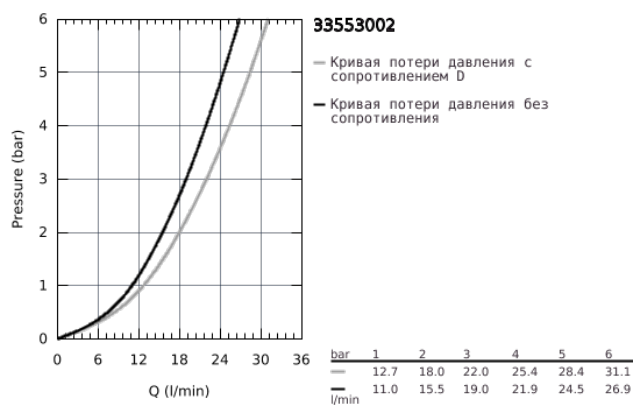

33 553 002 EUROPLUS СМЕСИТЕЛЬ ОДНОРЫЧАЖНЫЙ ДЛЯ ВАННЫ, DN 15