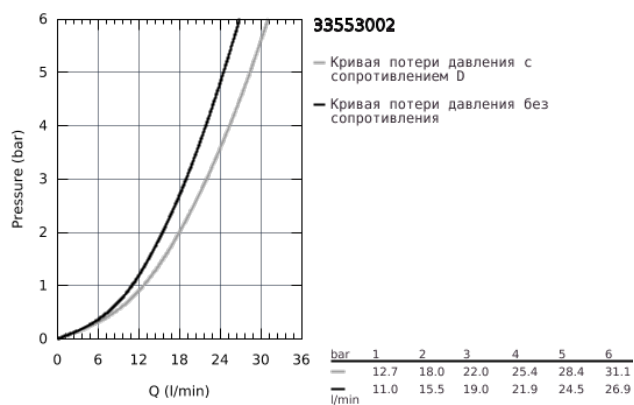

### ОПИСАНИЕ ПРОДУКТА

- настенный монтаж
- металлический рычаг
- GROHE SilkMove керамический картридж Ø 46 мм
- ограничитель температуры
- GROHE StarLight хромированное покрытие поверхности
- регулировка расхода воды
- возможность установки мин. расхода 2,5 л/мин.
- автоматический переключатель: ванна/душ
- аэратор с функцией SpeedClean
- встроенный обратный клапан в душевом отводе 1/2"
- скрытые S-образные эксцентрики
- с защитой от обратного потока
- минимальное давление 1,0 бар