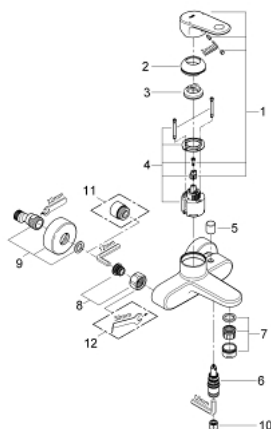

### ОПИСАНИЕ ПРОДУКТА

- настенный монтаж
- металлический рычаг
- GROHE SilkMove керамический картридж Ø 46 мм
- ограничитель температуры
- GROHE StarLight хромированное покрытие поверхности
- регулировка расхода воды
- возможность установки мин. расхода 2,5 л/мин.
- автоматический переключатель: ванна/душ
- аэратор с функцией SpeedClean
- встроенный обратный клапан в душевом отводе 1/2"
- скрытые S-образные эксцентрики
- с защитой от обратного потока
- минимальное давление 1,0 бар

### 33 553 002 EUROPLUS СМЕСИТЕЛЬ ОДНОРЫЧАЖНЫЙ ДЛЯ ВАННЫ, DN 15

### ЗАПАСНЫЕ ЧАСТИ

- 1: Рычаг (Order-nr. 46651000)
  - 2: Колпак (Order-nr. 46570000)
  - 3: Ограничитель температуры (Order-nr. 46375000)
  - 4: Картридж (Order-nr. 46048000)
  - 5: Кнопка переключателя (Order-nr. 64309000)
  - 6: Переключатель (Order-nr. 65655000)
  - 7: Аэратор (Order-nr. 13927000)
  - 8: Резьбовое соединение подключения 1/2" (Order-nr. 45044000)
  - 9: S-образный эксцентрик (Order-nr. 12662000)
  - 10: Обратный клапан (Order-nr. 08565000)
  - 11: Удлинение 3/4", 20 мм (Order-nr. 0713000M)\*
  - 12: Ключ (Order-nr. 19377000)\*
- \* Optional accessories