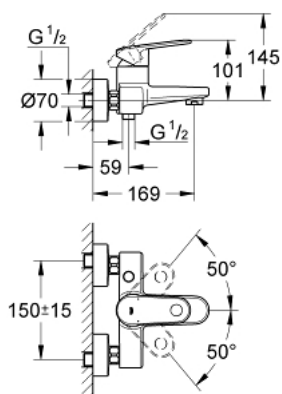

## 33 553 002 EUROPLUS СМЕСИТЕЛЬ ОДНОРЫЧАЖНЫЙ ДЛЯ ВАННЫ, DN 15

### ОПИСАНИЕ ПРОДУКТА

- настенный монтаж
- металлический рычаг
- GROHE SilkMove керамический картридж Ø 46 мм
- ограничитель температуры
- GROHE StarLight хромированное покрытие поверхности
- регулировка расхода воды
- возможность установки мин. расхода 2,5 л/мин.
- автоматический переключатель: ванна/душ
- аэратор с функцией SpeedClean
- встроенный обратный клапан в душевом отводе 1/2"
- скрытые S-образные эксцентрики
- с защитой от обратного потока
- минимальное давление 1,0 бар

### 33 553 002 EUROPLUS СМЕСИТЕЛЬ ОДНОРЫЧАЖНЫЙ ДЛЯ ВАННЫ, DN 15