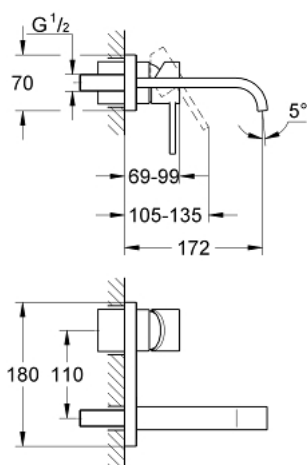

## 19 309 000 ALLURE СМЕСИТЕЛЬ ДЛЯ РАКОВИНЫ НА ДВА ОТВЕРСТИЯ S-SIZE

### ОПИСАНИЕ ПРОДУКТА

- настенный монтаж
- без встраиваемого механизма
- комплект верхней монтажной части для
- 33 769 000
- с металлической платой
- GROHE StarLight хромированное покрытие поверхности
- ограничитель расхода 8 л/мин
- излив с аэратором
- размер по осям 110 мм
- вынос 172 мм