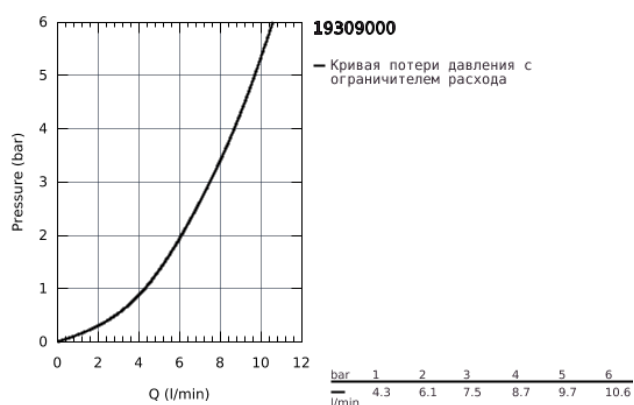

## 19 309 000 ALLURE СМЕСИТЕЛЬ ДЛЯ РАКОВИНЫ НА ДВА ОТВЕРСТИЯ S-SIZE

### ОПИСАНИЕ ПРОДУКТА

- настенный монтаж
- без встраиваемого механизма
- комплект верхней монтажной части для
- 33 769 000
- с металлической платой
- GROHE StarLight хромированное покрытие поверхности
- ограничитель расхода 8 л/мин
- излив с аэратором
- размер по осям 110 мм
- вынос 172 мм