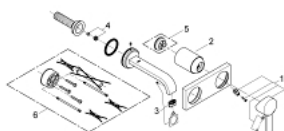

## 19 309 000 ALLURE СМЕСИТЕЛЬ ДЛЯ РАКОВИНЫ НА ДВА ОТВЕРСТИЯ S-SIZE

### ОПИСАНИЕ ПРОДУКТА

- настенный монтаж
- без встраиваемого механизма
- комплект верхней монтажной части для
- 33 769 000
- с металлической платой
- GROHE StarLight хромированное покрытие поверхности
- ограничитель расхода 8 л/мин
- излив с аэратором
- размер по осям 110 мм
- вынос 172 мм