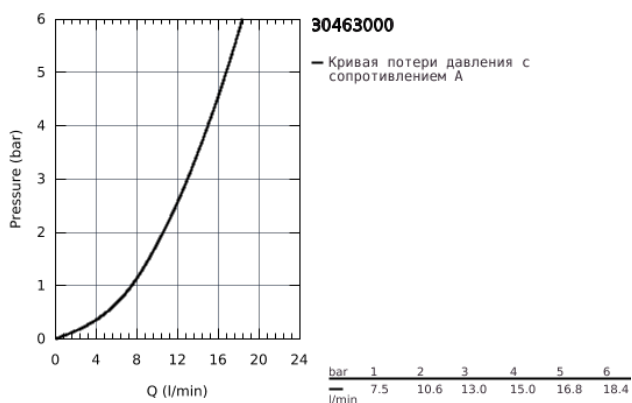

30 463 000 EUROSMART СМЕСИТЕЛЬ ОДНОРЫЧАЖНЫЙ ДЛЯ МОЙКИ, DN 15

ОПИСАНИЕ ПРОДУКТА

- средний излив
- монтаж на одно отверстие
- GROHE StarLight хромированное покрытие поверхности
- GROHE SilkMove керамический картридж 35 мм
- встроенный ограничитель температуры
- регулировка расхода воды
- поворотный литой излив
- угол поворота 140°
- GROHE Zero Изолированный водоток - вода не контактирует с металлами корпуса смесителя
- гибкая подводка 3/8"
- GROHE FastFixation Plus Система монтажа
- минимальное давление 1,0 бар
- профессиональная серия