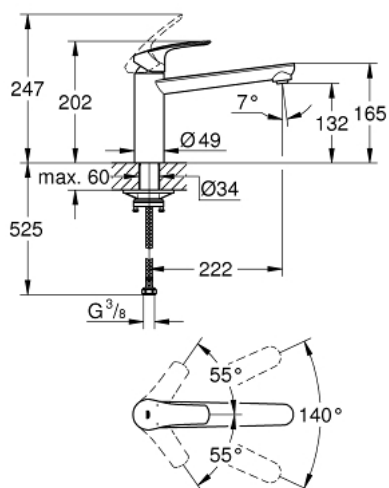

30 463 000 EUROSMART СМЕСИТЕЛЬ ОДНОРЫЧАЖНЫЙ ДЛЯ МОЙКИ, DN 15

ОПИСАНИЕ ПРОДУКТА

- средний излив
- монтаж на одно отверстие
- GROHE StarLight хромированное покрытие поверхности
- GROHE SilkMove керамический картридж 35 мм
- встроенный ограничитель температуры
- регулировка расхода воды
- поворотный литой излив
- угол поворота 140°
- GROHE Zero Изолированный водоток - вода не контактирует с металлами корпуса смесителя
- гибкая подводка 3/8"
- GROHE FastFixation Plus Система монтажа
- минимальное давление 1,0 бар
- профессиональная серия

30 463 000 EUROSMART СМЕСИТЕЛЬ ОДНОРЫЧАЖНЫЙ ДЛЯ МОЙКИ, DN 15

ЗАПАСНЫЕ ЧАСТИ

- 1: lever (Order-nr. 48530000)
- 2: Картридж (Order-nr. 46374000)
- 3: Регулятор струи (Order-nr. 48264000)
- 4: Комплект крепежа (Order-nr. 48477000)
- 5: Schaftbefestigung (Order-nr. 48384000)*
- * Optional accessories