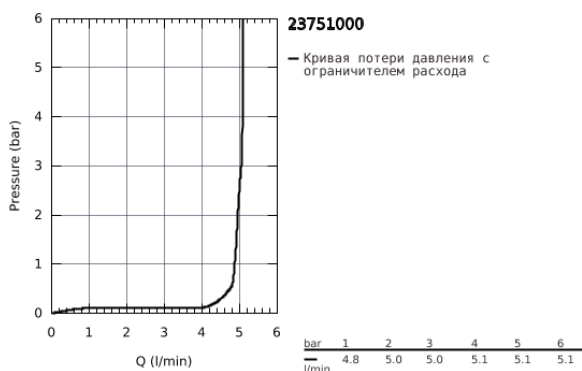

23 751 000 BAUFLOW СМЕСИТЕЛЬ ОДНОРЫЧАЖНЫЙ ДЛЯ РАКОВИНЫ, DN 15 S-SIZE

ОПИСАНИЕ ПРОДУКТА

- монтаж на одно отверстие
- металлический рычаг
- GROHE Longlife керамический картридж 28 мм
- GROHE StarLight хромированное покрытие поверхности
- GROHE EcoJoy - 5,7 л/мин
- система быстрого монтажа
- рычажный донный клапан 1 1/4", пластик
- гибкая подводка

23 751 000 BAUFLOW СМЕСИТЕЛЬ ОДНОРЫЧАЖНЫЙ ДЛЯ РАКОВИНЫ, DN 15 S-SIZE

ЗАПАСНЫЕ ЧАСТИ

- 1: Рычаг (Order-nr. 46701000)
 - 2: Крепежное кольцо (Order-nr. 46715000)
 - 3: Картридж (Order-nr. 46580000)
 - 4: Тяга (Order-nr. 06329000)
 - 5: Аэратор (Order-nr. 48159000)
 - 6: Обратное резьбовое соединение (Order-nr. 46249000)
 - 7: Сливной гарнитур 1 1/4" (Order-nr. 28910000)
 - 7.1: Пробка (Order-nr. 07182000)
 - 7.2: Эксцентриковая тяга (Order-nr. 07052000)
 - 8: Эксцентриковая тяга (Order-nr. 07341000)*
 - 9: Монтажный ключ (Order-nr. 19017000)*
- * Optional accessories