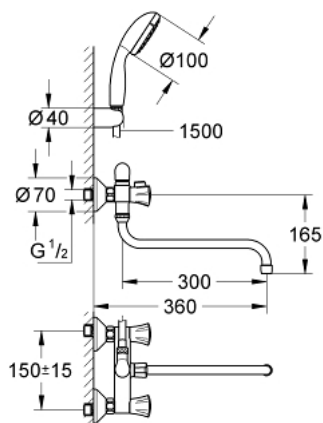

26 790 10A COSTA L УНИВЕРСАЛЬНЫЙ СМЕСИТЕЛЬ, DN 15

ОПИСАНИЕ ПРОДУКТА

- настенный монтаж
- металлические рукоятки
- с теплоизоляцией
- привинчивающаяся
- вентиль Longlife с резиновым уплотнением
- переключатель ванна/душ
- скрытые S-образные эксцентрики
- S-эксцентрик 3/4" x 3/4" (12 419)
- излив 300 мм (13 017)
- ручной душ Tempesta 100, один вид струи, 9,5 л/мин (27 923)
- душевой шланг Relaxaflex 1500 мм 1/2" x 1/2" (28 151)
- настенный держатель ручного душа (28 605)
- GROHE StarLight хромированное покрытие поверхности

26 790 10A COSTA L УНИВЕРСАЛЬНЫЙ СМЕСИТЕЛЬ, DN 15

ЗАПАСНЫЕ ЧАСТИ

- 1: Рукоятка запорная Costa L (Order-nr. 45994000)
- 1.1: Переходник-защелка (Order-nr. 0538600M)
- 2: Вентиль 1/2" (Order-nr. 07146000)
- 2.1: O-кольцо Ø6 x Ø2 (Order-nr. 0128300M)
- 2.2: O-кольцо Ø18,2 x Ø1,7 (Order-nr. 0392400M)
- 2.3: Уплотнение (Order-nr. 0529100M)
- 3: Резьбовое соединение подключения 1/2" (Order-nr. 45044000)
- 4: S-образный эксцентрик (Order-nr. 12075000)
- 5: Комплект переключения (Order-nr. 48006000)
- 5.1: Переходник-защелка (Order-nr. 0538600M)
- 6: S-излив (Order-nr. 13017000)
- 6.1: Аэратор (Order-nr. 13928000)
- 6.2: O-кольцо Ø13,5 x Ø2,75 (Order-nr. 0128500M)
- 7: Обратный клапан (Order-nr. 08565000)
- 8: Сетка (Order-nr. 0700200M)
- 9: Удлинение 3/4", 20 мм (Order-nr. 0713000M)*
- 10: Винты для Costa/Avina (Order-nr. 48013000)*
- 11: Ключ (Order-nr. 19377000)*