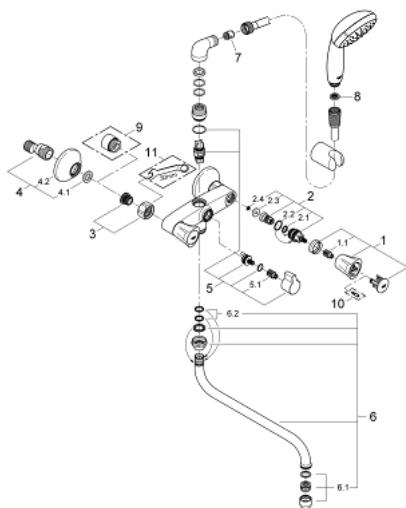

26 790 10A COSTA L УНИВЕРСАЛЬНЫЙ СМЕСИТЕЛЬ, DN 15

ОПИСАНИЕ ПРОДУКТА

- настенный монтаж
- металлические рукоятки
- с теплоизоляцией
- привинчивающаяся
- вентиль Longlife с резиновым уплотнением
- переключатель ванна/душ
- скрытые S-образные эксцентрики
- S-эксцентрик 3/4" x 3/4" (12 419)
- излив 300 мм (13 017)
- ручной душ Tempesta 100, один вид струи, 9,5 л/мин (27 923)
- душевой шланг Relaxaflex 1500 мм 1/2" x 1/2" (28 151)
- настенный держатель ручного душа (28 605)
- GROHE StarLight хромированное покрытие поверхности

26 790 10A COSTA L УНИВЕРСАЛЬНЫЙ СМЕСИТЕЛЬ, DN 15

ЗАПАСНЫЕ ЧАСТИ

- 1: Рукоятка запорная Costa L (Order-nr. 45994000)
- 1.1: Переходник-защелка (Order-nr. 0538600M)
- 2: Вентиль 1/2" (Order-nr. 07146000)
- 2.1: O-кольцо Ø6 x Ø2 (Order-nr. 0128300M)
- 2.2: O-кольцо Ø18,2 x Ø1,7 (Order-nr. 0392400M)
- 2.3: Уплотнение (Order-nr. 0529100M)
- 3: Резьбовое соединение подключения 1/2" (Order-nr. 45044000)
- 4: S-образный эксцентрик (Order-nr. 12075000)
- 5: Комплект переключения (Order-nr. 48006000)
- 5.1: Переходник-защелка (Order-nr. 0538600M)
- 6: S-излив (Order-nr. 13017000)
- 6.1: Аэратор (Order-nr. 13928000)
- 6.2: O-кольцо Ø13,5 x Ø2,75 (Order-nr. 0128500M)
- 7: Обратный клапан (Order-nr. 08565000)
- 8: Сетка (Order-nr. 0700200M)
- 9: Удлинение 3/4", 20 мм (Order-nr. 0713000M)*
- 10: Винты для Costa/Avina (Order-nr. 48013000)*
- 11: Ключ (Order-nr. 19377000)*