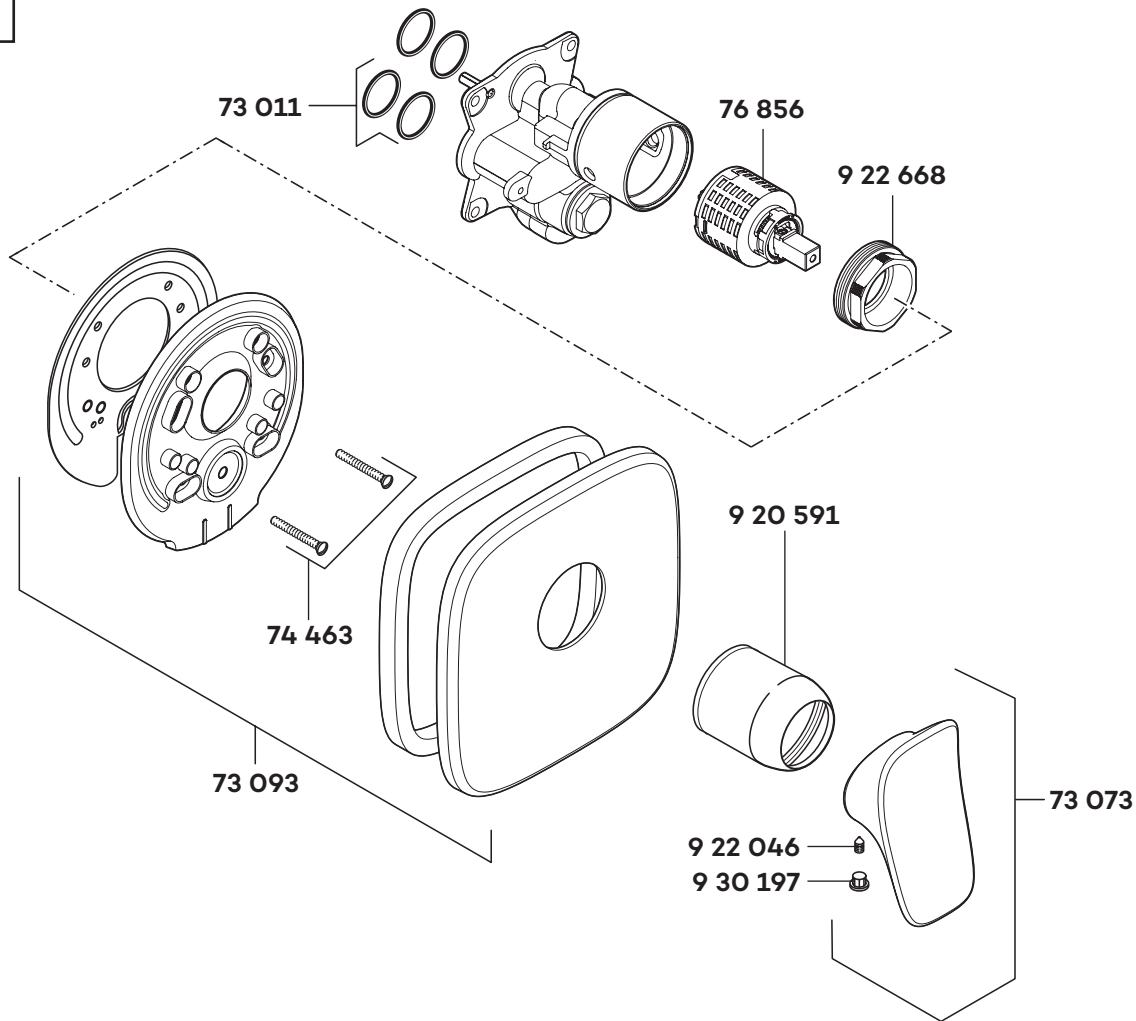

KLUDI AMBA

53655

A_5365575

53655	Unterputz-Brause-Einhandmischer	concealed shower mixer	ééngreeps inbouw douchemengkraan
73 011	Dichtungssatz	sealing set	set dichtingen
73 073	Hebel	lever	hendel
73 093	UP-Rosette	concealed-wall flange	inbouw rozet
74 463	Schraube	screw	schroef
76 856	Kartusche	cartridge	cartouche
920 591	Abdekhülse	cover case	afdekhuls
922 046	Gewindestift	threading lathe	inbus schroef
922 668	Spannschraube	screw	spanschroef
930 197	Markierungsstopfen	red/blue insert	markeringsstop