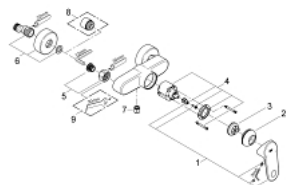

### ОПИСАНИЕ ПРОДУКТА

- настенный монтаж
- металлический рычаг
- GROHE SilkMove керамический картридж Ø 46 мм
- ограничитель температуры
- GROHE StarLight хромированное покрытие поверхности
- регулировка расхода воды
- возможность установки мин. расхода 2,5 л/мин.
- отвод для душа снизу 1/2" со встроенным обратным клапаном
- скрытые S-образные эксцентрики
- с защитой от обратного потока
- минимальное давление 1,0 бар

### ЗАПАСНЫЕ ЧАСТИ

- 1: Рычаг (Order-nr. 46651000)
- 2: Колпак (Order-nr. 46570000)
- 3: Ограничитель температуры (Order-nr. 46375000)
- 4: Картридж (Order-nr. 46048000)
- 5: Резьбовое соединение  
подключения 1/2" (Order-nr. 45044000)
- 6: S-образный эксцентрик (Order-nr. 12662000)
- 7: Обратный клапан (Order-nr. 08565000)
- 8: Удлинение 3/4", 20 мм (Order-nr. 0713000M)\*
- 9: Ключ (Order-nr. 19377000)\*