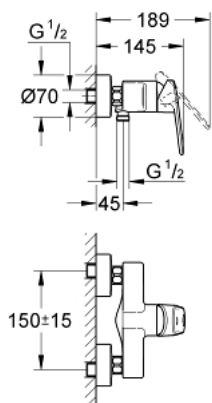

## 33 577 002 EUROPLUS СМЕСИТЕЛЬ ОДНОРЫЧАЖНЫЙ ДЛЯ ДУША, DN 15

### ОПИСАНИЕ ПРОДУКТА

- настенный монтаж
- металлический рычаг
- GROHE SilkMove керамический картридж Ø 46 мм
- ограничитель температуры
- GROHE StarLight хромированное покрытие поверхности
- регулировка расхода воды
- возможность установки мин. расхода 2,5 л/мин.
- отвод для душа снизу 1/2" со встроенным обратным клапаном
- скрытые S-образные эксцентрики
- с защитой от обратного потока
- минимальное давление 1,0 бар

### ЗАПАСНЫЕ ЧАСТИ

- 1: Рычаг (Order-nr. 46651000)
- 2: Колпак (Order-nr. 46570000)
- 3: Ограничитель температуры (Order-nr. 46375000)
- 4: Картридж (Order-nr. 46048000)
- 5: Резьбовое соединение  
подключения 1/2" (Order-nr. 45044000)
- 6: S-образный эксцентрик (Order-nr. 12662000)
- 7: Обратный клапан (Order-nr. 08565000)
- 8: Удлинение 3/4", 20 мм (Order-nr. 0713000M)\*
- 9: Ключ (Order-nr. 19377000)\*