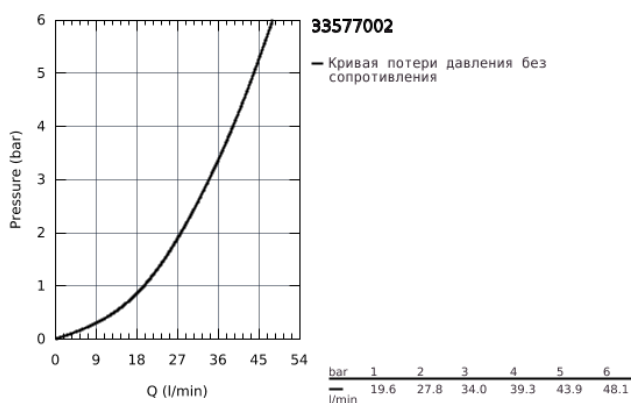

## 33 577 002 EUROPLUS СМЕСИТЕЛЬ ОДНОРЫЧАЖНЫЙ ДЛЯ ДУША, DN 15

### ОПИСАНИЕ ПРОДУКТА

- настенный монтаж
- металлический рычаг
- GROHE SilkMove керамический картридж Ø 46 мм
- ограничитель температуры
- GROHE StarLight хромированное покрытие поверхности
- регулировка расхода воды
- возможность установки мин. расхода 2,5 л/мин.
- отвод для душа снизу 1/2" со встроенным обратным клапаном
- скрытые S-образные эксцентрики
- с защитой от обратного потока
- минимальное давление 1,0 бар