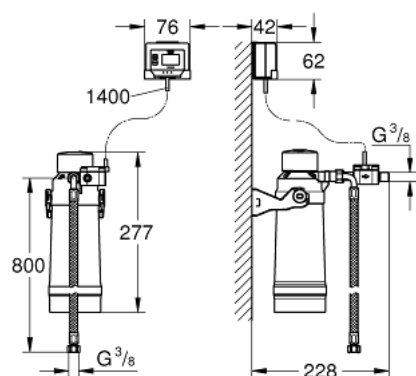

## 40 438 001 GROHE BLUE КОМПЛЕКТ ФИЛЬТРА S-SIZE С ГОЛОВКОЙ И СЧЁТЧИКОМ ВОДЫ

### ОПИСАНИЕ ПРОДУКТА

- в комплект входят:
- GROHE Blue головка для фильтра
- GROHE Blue фильтр для превосходного вкуса и умягчения воды, размер S
- Ресурс 600 л при жесткости воды 20° dKH
- Счетчик измерения ресурса фильтра, 2 батарейки AA в комплекте
- совместим со смесителями GROHE Blue Pure

### ЗАПАСНЫЕ ЧАСТИ

1: Головка фильтра (Order-nr. 64508001)

2: Фильтр S-Size (Order-nr. 40404001)