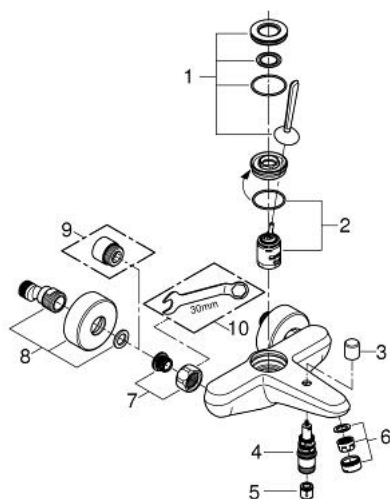

23 431 LS0 EURODISC JOY СМЕСИТЕЛЬ ОДНОРЫЧАЖНЫЙ ДЛЯ ВАННЫ, DN 15

ОПИСАНИЕ ПРОДУКТА

- настенный монтаж
- металлический рычаг
- GROHE FeatherControl Joystick картридж
- GROHE StarLight хромированное покрытие поверхности
- автоматический переключатель: ванна/душ
- аэратор
- встроенный обратный клапан в душевом отводе $1/2''$
- скрытые S-образные эксцентрики
- с защитой от обратного потока
- минимальное давление 1,0 бар

23 431 LS0 EURODISC JOY СМЕСИТЕЛЬ ОДНОРЫЧАЖНЫЙ ДЛЯ ВАННЫ, DN 15

SPARE PARTS

- 1: Рычаг (Order-nr. 46906LS0)
- 2: Картридж (Order-nr. 46907000)
- 3: Кнопка переключателя (Order-nr. 64309LS0)
- 4: Переключатель (Order-nr. 65655000)
- 5: Обратный клапан (Order-nr. 08565000)
- 6: Аэратор (Order-nr. 13952000)
- 7: Резьбовое соединение
подключения 1/2" (Order-nr. 45044000)
- 8: S-образный эксцентрик (Order-nr. 12662LS0)
- 9: Удлинение 3/4", 20 мм (Order-nr. 0713000M)*
- 10: Ключ (Order-nr. 19377000)*