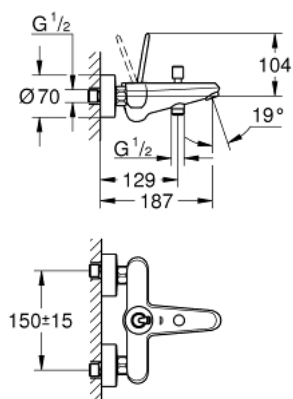

23 431 LS0 EURODISC JOY СМЕСИТЕЛЬ ОДНОРЫЧАЖНЫЙ ДЛЯ ВАННЫ, DN 15

ОПИСАНИЕ ПРОДУКТА

- настенный монтаж
- металлический рычаг
- GROHE FeatherControl Joystick картридж
- GROHE StarLight хромированное покрытие поверхности
- автоматический переключатель: ванна/душ
- аэратор
- встроенный обратный клапан в душевом отводе $1/2''$
- скрытые S-образные эксцентрики
- с защитой от обратного потока
- минимальное давление 1,0 бар

23 431 LS0 EURODISC JOY СМЕСИТЕЛЬ ОДНОРЫЧАЖНЫЙ ДЛЯ ВАННЫ, DN 15

SPARE PARTS

- 1: Рычаг (Order-nr. 46906LS0)
- 2: Картридж (Order-nr. 46907000)
- 3: Кнопка переключателя (Order-nr. 64309LS0)
- 4: Переключатель (Order-nr. 65655000)
- 5: Обратный клапан (Order-nr. 08565000)
- 6: Аэратор (Order-nr. 13952000)
- 7: Резьбовое соединение
подключения 1/2" (Order-nr. 45044000)
- 8: S-образный эксцентрик (Order-nr. 12662LS0)
- 9: Удлинение 3/4", 20 мм (Order-nr. 0713000M)*
- 10: Ключ (Order-nr. 19377000)*