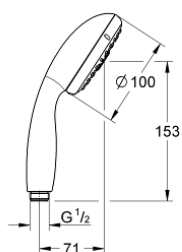

## 28 421 002 ТЕМПЕСТА 100 РУЧНОЙ ДУШ, 4 ВИДА СТРУЙ

### ОПИСАНИЕ ПРОДУКТА

- GROHE Rain O2, Rain, Massage, Jet
- GROHE EcoJoy ограничитель расхода воды 9,5 л/мин
- GROHE DreamSpray превосходный поток воды
- GROHE StarLight хромированное покрытие поверхности
- SpeedClean система против известковых отложений
- внутренний охлаждающий канал для продолжительного срока службы
- ShockProof силиконовое кольцо, предотвращающее повреждение поверхности при падении ручного душа
- универсальное крепление, подходящее к любому стандартному шлангу
- может использоваться с проточным водонагревателем
- минимальное давление 1,0 бар

## 28 421 002 **ТЕМPEСТА 100 РУЧНОЙ ДУШ, 4 ВИДА СТРУЙ**