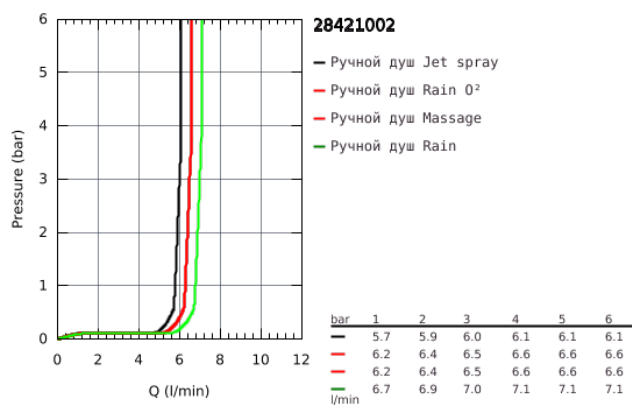

28 421 002 ТЕМПЕСТА 100 РУЧНОЙ ДУШ, 4 ВИДА СТРУЙ