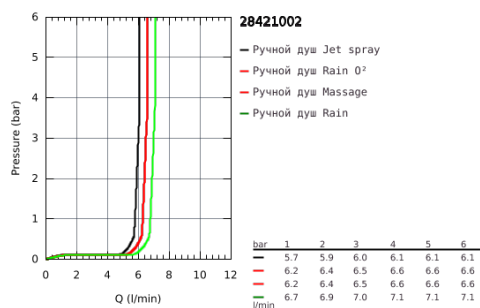

28 421 002 ТЕМПЕСТА 100 РУЧНОЙ ДУШ, 4 ВИДА СТРУЙ

ОПИСАНИЕ ПРОДУКТА

- GROHE Rain O2, Rain, Massage, Jet
- GROHE EcoJoy ограничитель расхода воды 9,5 л/мин
- GROHE DreamSpray превосходный поток воды
- GROHE StarLight хромированное покрытие поверхности
- SpeedClean система против известковых отложений
- внутренний охлаждающий канал для продолжительного срока службы
- ShockProof силиконовое кольцо, предотвращающее повреждение поверхности при падении ручного душа
- универсальное крепление, подходящее к любому стандартному шлангу
- может использоваться с проточным водонагревателем
- минимальное давление 1,0 бар