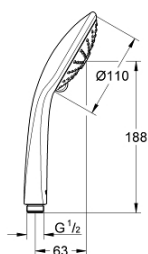

26 513 000 EUPHORIA 110 MASSAGE РУЧНОЙ ДУШ, 3 ВИДА СТРУЙ

ОПИСАНИЕ ПРОДУКТА

- душевая поверхность Ø 110 мм
- Rain / Massage / SmartRain
- GROHE EcoJoy 6.6 л/мин
- GROHE DreamSpray превосходный поток воды
- GROHE SprayDimmer
- GROHE StarLight хромированное покрытие поверхности
- белая душевая поверхность
- SpeedClean система против известковых отложений
- внутренний охлаждающий канал для продолжительного срока службы
- универсальное крепление, подходящее к любому стандартному шлангу
- может использоваться с проточным водонагревателем
- минимальное давление 1,0 бар

26 513 000 **EUPHORIA 110 MASSAGE РУЧНОЙ ДУШ, 3 ВИДА СТРУЙ**

26 513 000 **EUPHORIA 110 MASSAGE РУЧНОЙ ДУШ, 3 ВИДА СТРУЙ**

ЗАПАСНЫЕ ЧАСТИ

1: Сетка (Order-nr. 0700200M)