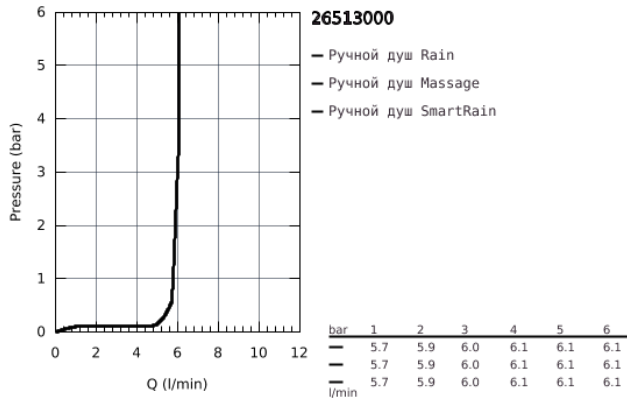

26 513 000 EUPHORIA 110 MASSAGE РУЧНОЙ ДУШ, 3 ВИДА СТРУЙ

ОПИСАНИЕ ПРОДУКТА

- душевая поверхность Ø 110 мм
- Rain / Massage / SmartRain
- GROHE EcoJoy 6.6 л/мин
- GROHE DreamSpray превосходный поток воды
- GROHE SprayDimmer
- GROHE StarLight хромированное покрытие поверхности
- белая душевая поверхность
- SpeedClean система против известковых отложений
- внутренний охлаждающий канал для продолжительного срока службы
- универсальное крепление, подходящее к любому стандартному шлангу
- может использоваться с проточным водонагревателем
- минимальное давление 1,0 бар

26 513 000 **EUPHORIA 110 MASSAGE РУЧНОЙ ДУШ, 3 ВИДА СТРУЙ**

26 513 000 **EUPHORIA 110 MASSAGE РУЧНОЙ ДУШ, 3 ВИДА СТРУЙ**

ЗАПАСНЫЕ ЧАСТИ

1: Сетка (Order-nr. 0700200M)