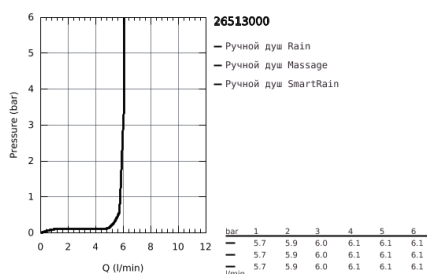

26 513 000 EUPHORIA 110 MASSAGE РУЧНОЙ ДУШ, 3 ВИДА СТРУЙ

ОПИСАНИЕ ПРОДУКТА

- душевая поверхность Ø 110 мм
- Rain / Massage / SmartRain
- GROHE EcoJoy 6.6 л/мин
- GROHE DreamSpray превосходный поток воды
- GROHE SprayDimmer
- GROHE StarLight хромированное покрытие поверхности
- белая душевая поверхность
- SpeedClean система против известковых отложений
- внутренний охлаждающий канал для продолжительного срока службы
- универсальное крепление, подходящее к любому стандартному шлангу
- может использоваться с проточным водонагревателем
- минимальное давление 1,0 бар

26 513 000 **EUPHORIA 110 MASSAGE РУЧНОЙ ДУШ, 3 ВИДА СТРУЙ**

26 513 000 **EUPHORIA 110 MASSAGE РУЧНОЙ ДУШ, 3 ВИДА СТРУЙ**

ЗАПАСНЫЕ ЧАСТИ

1: Сетка (Order-nr. 0700200M)