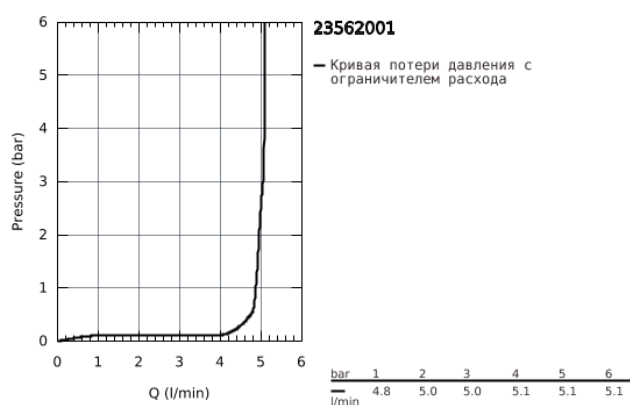

23 562 001 BAUEDGE СМЕСИТЕЛЬ ОДНОРЫЧАЖНЫЙ ДЛЯ ВАННЫ, DN 15

ОПИСАНИЕ ПРОДУКТА

- монтаж на одно отверстие
- GROHE Longlife керамический картридж 35 мм с функцией Eco-Override-Stop
- с ограничителем температуры
- GROHE StarLight хромированное покрытие поверхности
- регулировка расхода воды
- автоматический переключатель: ванна/душ
- излив с аэратором
- отвод для душа снизу 1/2" со встроенным обратным клапаном
- гибкая подводка
- с защитой от обратного потока

Certificate NF - Classement E3/1 C2 A2 U3