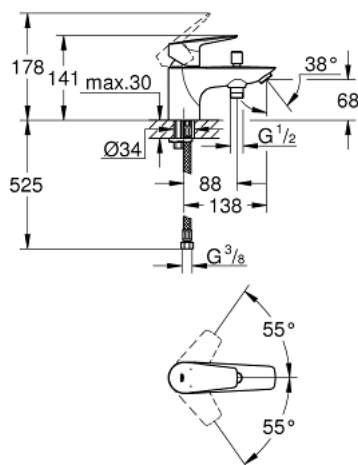

## 23 562 001 BAUEDGE СМЕСИТЕЛЬ ОДНОРЫЧАЖНЫЙ ДЛЯ ВАННЫ, DN 15

### ОПИСАНИЕ ПРОДУКТА

- монтаж на одно отверстие
- GROHE Longlife керамический картридж 35 мм с функцией Eco-Override-Stop
- с ограничителем температуры
- GROHE StarLight хромированное покрытие поверхности
- регулировка расхода воды
- автоматический переключатель: ванна/душ
- излив с аэратором
- отвод для душа снизу 1/2" со встроенным обратным клапаном
- гибкая подводка
- с защитой от обратного потока