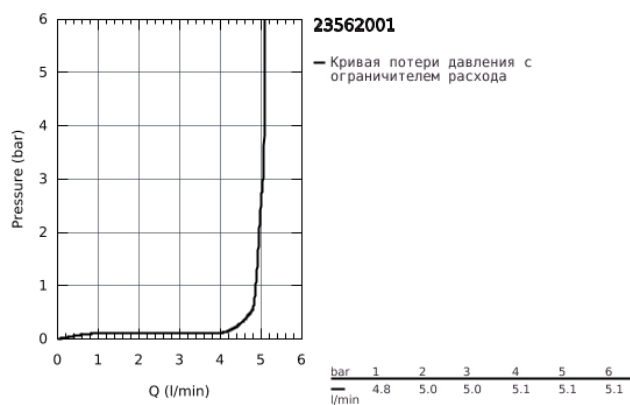

23 562 001 **BAUEDGE СМЕСИТЕЛЬ ОДНОРЫЧАЖНЫЙ ДЛЯ ВАННЫ, DN 15**