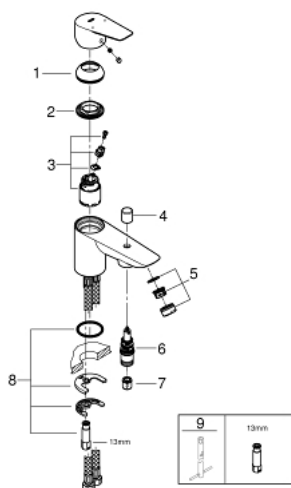

### ОПИСАНИЕ ПРОДУКТА

- монтаж на одно отверстие
- GROHE Longlife керамический картридж 35 мм с функцией Eco-Override-Stop
- с ограничителем температуры
- GROHE StarLight хромированное покрытие поверхности
- регулировка расхода воды
- автоматический переключатель: ванна/душ
- излив с аэратором
- отвод для душа снизу 1/2" со встроенным обратным клапаном
- гибкая подводка
- с защитой от обратного потока

### ЗАПАСНЫЕ ЧАСТИ

- 1: Колпак (Order-nr. 46492000)
  - 2: Винтовая стяжка (Order-nr. 46460000)
  - 3: Картридж (Order-nr. 46589000)
  - 4: Кнопка переключателя (Order-nr. 64309000)
  - 5: Переключатель (Order-nr. 65655000)
  - 6: Аэратор (Order-nr. 13941000)
  - 7: Обратный клапан (Order-nr. 48276000)
  - 8: Обратное резьбовое соединение (Order-nr. 46671000)
  - 9: Монтажный ключ (Order-nr. 19017000)\*
- \* Optional accessories