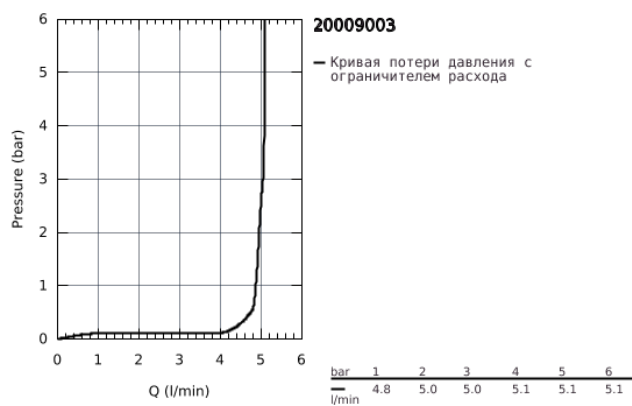

20 009 003 ATRIO СМЕСИТЕЛЬ ДЛЯ РАКОВИНЫ НА ТРИ ОТВЕРСТИЯ, DN 15 M-SIZE

ОПИСАНИЕ ПРОДУКТА

- керамические вентили 1/2", 90°
- GROHE StarLight хромированное покрытие поверхности
- GROHE EcoJoy 5.7 л/мин ламинарный аэратор
- поворотный трубкообразный С-излив с аэратором и стопором
- рычажный донный клапан 1 1/4"
- гибкая подводка между изливом и боковыми вентилями
- с длинными рукоятками
- включены 2 набора с накладными насадками. Один с надписями "H" и "C", другой - без надписей

20 009 003 ATRIO СМЕСИТЕЛЬ ДЛЯ РАКОВИНЫ НА ТРИ ОТВЕРСТИЯ, DN 15 M-SIZE

20 009 003 ATRIO СМЕСИТЕЛЬ ДЛЯ РАКОВИНЫ НА ТРИ ОТВЕРСТИЯ, DN 15 M-SIZE

ЗАПАСНЫЕ ЧАСТИ

- 1: Lever handles (Order-nr. 18027003)
- 2: Керамический вентиль 1/2" (Order-nr. 45882000)
- 2.1: O-кольцо Ø18,2 x Ø1,7 (Order-nr. 0392400M)
- 3: Керамический вентиль 1/2" (Order-nr. 45883000)
- 3.1: O-кольцо Ø18,2 x Ø1,7 (Order-nr. 0392400M)
- 4: Резьбовое соединение 1/2" (Order-nr. 1290100M)
- 4.1: Уплотнение Ø18,5 x Ø12 x 2 (Order-nr. 0138900M)
- 5: Страховочное кольцо (Order-nr. 4826600M)
- 6: Регулятор струи (Order-nr. 48408000)
- 7: O-кольцо Ø13,5 x Ø2,75 (Order-nr. 0128500M)
- 8: Тяга (Order-nr. 65196000)
- 9: Крепежная скоба (Order-nr. 6554100M)
- 10: Подсоединительный шланг (Order-nr. 45704000)
- 11: Сливной гарнитур 1 1/4" (Order-nr. 28910000)
- 11.1: Пробка (Order-nr. 07182000)
- 11.2: Эксцентриковая тяга (Order-nr. 07052000)
- 12: Накладная гайка 1/2x Ø14,5 (Order-nr. 1290200M)*
- 13: Эксцентриковая тяга (Order-nr. 07341000)*