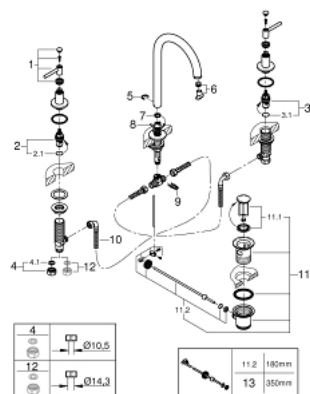

20 009 003 ATRIO СМЕСИТЕЛЬ ДЛЯ РАКОВИНЫ НА ТРИ ОТВЕРСТИЯ, DN 15 M-SIZE

ОПИСАНИЕ ПРОДУКТА

- керамические вентили 1/2", 90°
- GROHE StarLight хромированное покрытие поверхности
- GROHE EcoJoy 5.7 л/мин ламинарный аэратор
- поворотный трубкообразный С-излив с аэратором и стопором
- рычажный донный клапан 1 1/4"
- гибкая подводка между изливом и боковыми вентилями
- с длинными рукоятками
- включены 2 набора с накладными насадками. Один с надписями "H" и "C", другой - без надписей

20 009 003 ATRIO СМЕСИТЕЛЬ ДЛЯ РАКОВИНЫ НА ТРИ ОТВЕРСТИЯ, DN 15 M-SIZE

20 009 003 ATRIO СМЕСИТЕЛЬ ДЛЯ РАКОВИНЫ НА ТРИ ОТВЕРСТИЯ, DN 15 M-SIZE

ЗАПАСНЫЕ ЧАСТИ

- 1: Lever handles (Order-nr. 18027003)
- 2: Керамический вентиль 1/2" (Order-nr. 45882000)
- 2.1: O-кольцо Ø18,2 x Ø1,7 (Order-nr. 0392400M)
- 3: Керамический вентиль 1/2" (Order-nr. 45883000)
- 3.1: O-кольцо Ø18,2 x Ø1,7 (Order-nr. 0392400M)
- 4: Резьбовое соединение 1/2" (Order-nr. 1290100M)
- 4.1: Уплотнение Ø18,5 x Ø12 x 2 (Order-nr. 0138900M)
- 5: Страховочное кольцо (Order-nr. 4826600M)
- 6: Регулятор струи (Order-nr. 48408000)
- 7: O-кольцо Ø13,5 x Ø2,75 (Order-nr. 0128500M)
- 8: Тяга (Order-nr. 65196000)
- 9: Крепежная скоба (Order-nr. 6554100M)
- 10: Подсоединительный шланг (Order-nr. 45704000)
- 11: Сливной гарнитур 1 1/4" (Order-nr. 28910000)
- 11.1: Пробка (Order-nr. 07182000)
- 11.2: Эксцентриковая тяга (Order-nr. 07052000)
- 12: Накладная гайка 1/2x Ø14,5 (Order-nr. 1290200M)*
- 13: Эксцентриковая тяга (Order-nr. 07341000)*