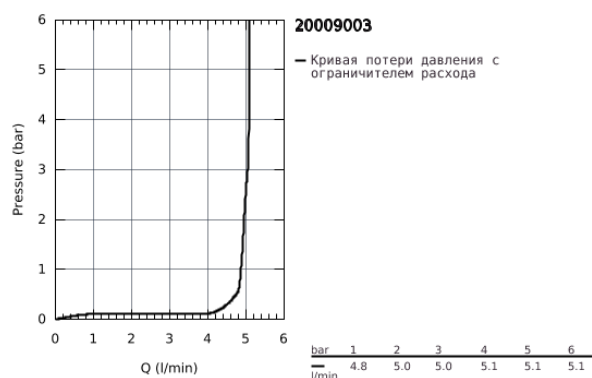

20 009 003 ATRIO СМЕСИТЕЛЬ ДЛЯ РАКОВИНЫ НА ТРИ ОТВЕРСТИЯ, DN 15 M-SIZE

ОПИСАНИЕ ПРОДУКТА

- керамические вентили 1/2", 90°
- GROHE StarLight хромированное покрытие поверхности
- GROHE EcoJoy 5.7 л/мин ламинарный аэратор
- поворотный трубкообразный С-излив с аэратором и стопором
- рычажный донный клапан 1 1/4"
- гибкая подводка между изливом и боковыми вентилями
- с длинными рукоятками
- включены 2 набора с накладными насадками. Один с надписями "H" и "C", другой - без надписей

20 009 003 ATRIO СМЕСИТЕЛЬ ДЛЯ РАКОВИНЫ НА ТРИ ОТВЕРСТИЯ, DN 15 M-SIZE

20 009 003 ATRIO СМЕСИТЕЛЬ ДЛЯ РАКОВИНЫ НА ТРИ ОТВЕРСТИЯ, DN 15 M-SIZE

ЗАПАСНЫЕ ЧАСТИ

- 1: Lever handles (Order-nr. 18027003)
- 2: Керамический вентиль 1/2" (Order-nr. 45882000)
- 2.1: O-кольцо Ø18,2 x Ø1,7 (Order-nr. 0392400M)
- 3: Керамический вентиль 1/2" (Order-nr. 45883000)
- 3.1: O-кольцо Ø18,2 x Ø1,7 (Order-nr. 0392400M)
- 4: Резьбовое соединение 1/2" (Order-nr. 1290100M)
- 4.1: Уплотнение Ø18,5 x Ø12 x 2 (Order-nr. 0138900M)
- 5: Страховочное кольцо (Order-nr. 4826600M)
- 6: Регулятор струи (Order-nr. 48408000)
- 7: O-кольцо Ø13,5 x Ø2,75 (Order-nr. 0128500M)
- 8: Тяга (Order-nr. 65196000)
- 9: Крепежная скоба (Order-nr. 6554100M)
- 10: Подсоединительный шланг (Order-nr. 45704000)
- 11: Сливной гарнитур 1 1/4" (Order-nr. 28910000)
- 11.1: Пробка (Order-nr. 07182000)
- 11.2: Эксцентриковая тяга (Order-nr. 07052000)
- 12: Накладная гайка 1/2x Ø14,5 (Order-nr. 1290200M)*
- 13: Эксцентриковая тяга (Order-nr. 07341000)*