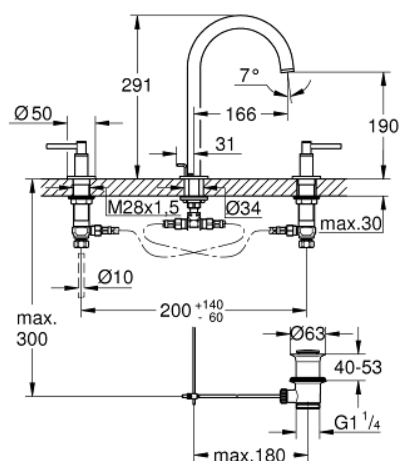

20 009 003 ATRIO СМЕСИТЕЛЬ ДЛЯ РАКОВИНЫ НА ТРИ ОТВЕРСТИЯ, DN 15 M-SIZE

ОПИСАНИЕ ПРОДУКТА

- керамические вентили 1/2", 90°
- GROHE StarLight хромированное покрытие поверхности
- GROHE EcoJoy 5.7 л/мин ламинарный аэратор
- поворотный трубкообразный С-излив с аэратором и стопором
- рычажный донный клапан 1 1/4"
- гибкая подводка между изливом и боковыми вентилями
- с длинными рукоятками
- включены 2 набора с накладными насадками. Один с надписями "H" и "C", другой - без надписей

20 009 003 ATRIO СМЕСИТЕЛЬ ДЛЯ РАКОВИНЫ НА ТРИ ОТВЕРСТИЯ, DN 15 M-SIZE

20 009 003 ATRIO СМЕСИТЕЛЬ ДЛЯ РАКОВИНЫ НА ТРИ ОТВЕРСТИЯ, DN 15 M-SIZE

ЗАПАСНЫЕ ЧАСТИ

- 1: Lever handles (Order-nr. 18027003)
- 2: Керамический вентиль 1/2" (Order-nr. 45882000)
- 2.1: O-кольцо Ø18,2 x Ø1,7 (Order-nr. 0392400M)
- 3: Керамический вентиль 1/2" (Order-nr. 45883000)
- 3.1: O-кольцо Ø18,2 x Ø1,7 (Order-nr. 0392400M)
- 4: Резьбовое соединение 1/2" (Order-nr. 1290100M)
- 4.1: Уплотнение Ø18,5 x Ø12 x 2 (Order-nr. 0138900M)
- 5: Страховочное кольцо (Order-nr. 4826600M)
- 6: Регулятор струи (Order-nr. 48408000)
- 7: O-кольцо Ø13,5 x Ø2,75 (Order-nr. 0128500M)
- 8: Тяга (Order-nr. 65196000)
- 9: Крепежная скоба (Order-nr. 6554100M)
- 10: Подсоединительный шланг (Order-nr. 45704000)
- 11: Сливной гарнитур 1 1/4" (Order-nr. 28910000)
- 11.1: Пробка (Order-nr. 07182000)
- 11.2: Эксцентриковая тяга (Order-nr. 07052000)
- 12: Накладная гайка 1/2x Ø14,5 (Order-nr. 1290200M)*
- 13: Эксцентриковая тяга (Order-nr. 07341000)*