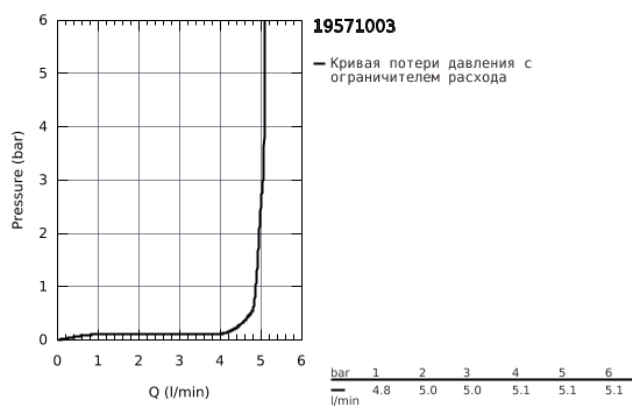

19 571 003 EUROSTYLE СМЕСИТЕЛЬ ДЛЯ РАКОВИНЫ НА ДВА ОТВЕРСТИЯ M-SIZE

ОПИСАНИЕ ПРОДУКТА

- настенный монтаж
- без встраиваемого механизма
- комплект верхней монтажной части для 23 571 000
- металлическая розетка
- металлическая рукоятка (с отверстием)
- GROHE StarLight хромированное покрытие поверхности
- GROHE AquaGuide регулируемый аэратор
- размер по осям 110 мм
- вынос 203 мм

19 571 003 **EUROSTYLE СМЕСИТЕЛЬ ДЛЯ РАКОВИНЫ НА ДВА ОТВЕРСТИЯ**
M-SIZE

ЗАПАСНЫЕ ЧАСТИ

1: Рычаг (Order-nr. 46941000)

2: Регулятор струи (Order-nr. 46837000)

3: Удлинение (Order-nr. 46943000)*

* Optional accessories