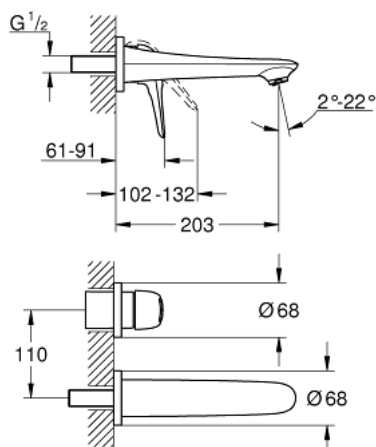

19 571 003 EUROSTYLE СМЕСИТЕЛЬ ДЛЯ РАКОВИНЫ НА ДВА ОТВЕРСТИЯ M-SIZE

ОПИСАНИЕ ПРОДУКТА

- настенный монтаж
- без встраиваемого механизма
- комплект верхней монтажной части для 23 571 000
- металлическая розетка
- металлическая рукоятка (с отверстием)
- GROHE StarLight хромированное покрытие поверхности
- GROHE AquaGuide регулируемый аэратор
- размер по осям 110 мм
- вынос 203 мм

19 571 003 **EUROSTYLE СМЕСИТЕЛЬ ДЛЯ РАКОВИНЫ НА ДВА ОТВЕРСТИЯ**
M-SIZE

ЗАПАСНЫЕ ЧАСТИ

1: Рычаг (Order-nr. 46941000)

2: Регулятор струи (Order-nr. 46837000)

3: Удлинение (Order-nr. 46943000)*

* Optional accessories