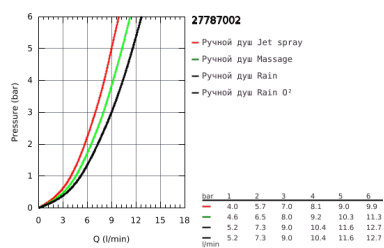

27 787 002 TEMPESTA COSMOPOLITAN 100 ДУШЕВОЙ ГАРНИТУР, 4 ВИДА СТРУЙ

ОПИСАНИЕ ПРОДУКТА

- в комплект входят:
- ручной душ (27 573)
- душевая штанга, 600 мм (27 521)
- душевой шланг Relexaflex 1750 мм 1/2" x 1/2" (28 154)
- GROHE DreamSpray превосходный поток воды
- GROHE StarLight хромированное покрытие поверхности
- SpeedClean система против известковых отложений
- внутренний охлаждающий канал для продолжительного срока службы
- может использоваться с проточным водонагревателем
- минимальное давление 1,0 бар