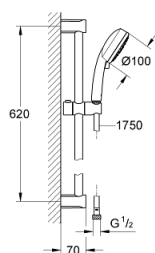

27 787 002 TEMPESTA COSMOPOLITAN 100 ДУШЕВОЙ ГАРНИТУР, 4 ВИДА СТРУЙ

ОПИСАНИЕ ПРОДУКТА

- в комплект входят:
- ручной душ (27 573)
- душевая штанга, 600 мм (27 521)
- душевой шланг Relexaflex 1750 мм 1/2" x 1/2" (28 154)
- GROHE DreamSpray превосходный поток воды
- GROHE StarLight хромированное покрытие поверхности
- SpeedClean система против известковых отложений
- внутренний охлаждающий канал для продолжительного срока службы
- может использоваться с проточным водонагревателем
- минимальное давление 1,0 бар

27 787 002 TEMPESTA COSMOPOLITAN 100 ДУШЕВОЙ ГАРНИТУР, 4 ВИДА СТРУЙ