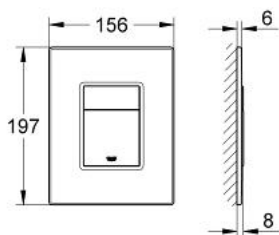

38 849 HW0 SKATE COSMOPOLITAN НАКЛАДНАЯ ПАНЕЛЬ

ОПИСАНИЕ ПРОДУКТА

- с деревянной поверхностью
- крепежная рама из пластика; кнопка смыва пластиковая, хромированная
- 2 объема смыва или прерывание смыва старт/стоп
- для пневматического смывного клапана
- для вертикального и горизонтального монтажа
- 156 x 197 мм
- крепежная рама с монтажным комплектом
- не подходит для смывного бачка 6 л
- GROHE EcoJoy Технология совершенного потока при уменьшенном расходе воды

38 849 HW0 SKATE COSMOPOLITAN НАКЛАДНАЯ ПАНЕЛЬ

ЗАПАСНЫЕ ЧАСТИ

1: Накладная панель с кнопкой (Order-нр. 42370HW0)