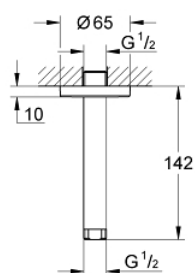

## 28 724 000 RAINSHOWER ПОТОЛОЧНЫЙ ДУШЕВОЙ КРОНШТЕЙН 142 ММ

### ОПИСАНИЕ ПРОДУКТА

- резьбовое соединение 1/2"
- GROHE StarLight хромированное покрытие поверхности