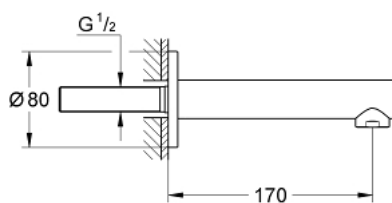

13 280 001 **CONCETTO** ИЗЛИВ ДЛЯ ВАННЫ

ОПИСАНИЕ ПРОДУКТА

- настенный монтаж
- GROHE StarLight хромированное покрытие поверхности
- аэратор
- внешняя резьба 1/2"
- минимальное давление 1,0 бар

13 280 001 **CONCETTO** ИЗЛИВ ДЛЯ ВАННЫ

ЗАПАСНЫЕ ЧАСТИ

1: Регулятор струи M24x1 (Order-nr. 07899000)

2: O-кольцо (Order-nr. 0128200M)