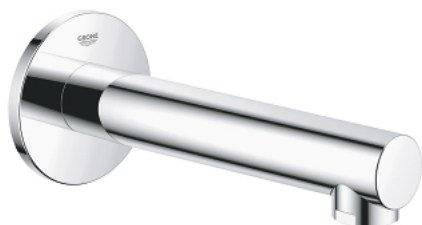

13 280 001 **CONCETTO** ИЗЛИВ ДЛЯ ВАННЫ

ОПИСАНИЕ ПРОДУКТА

- настенный монтаж
- GROHE StarLight хромированное покрытие поверхности
- аэратор
- внешняя резьба 1/2"
- минимальное давление 1,0 бар

13 280 001 **CONCETTO** ИЗЛИВ ДЛЯ ВАННЫ

ЗАПАСНЫЕ ЧАСТИ

1: Регулятор струи M24x1 (Order-nr. 07899000)

2: O-кольцо (Order-nr. 0128200M)