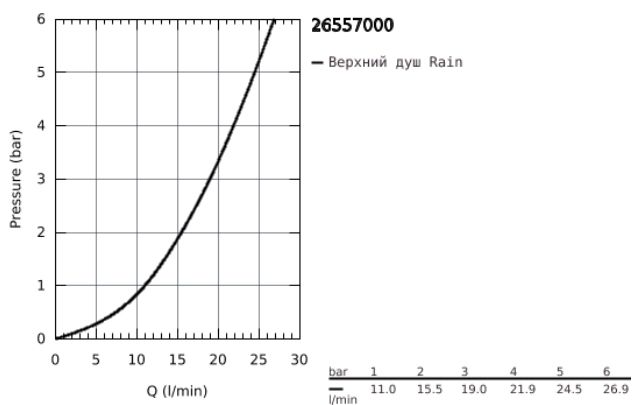

26 557 000 RAINSHOWER MONO 310 ВЕРХНИЙ ДУШ С ДУШЕВЫМ КРОНШТЕЙНОМ 422 ММ, 1 РЕЖИМ СТРУИ

ОПИСАНИЕ ПРОДУКТА

- в комплект входят:
- Rainshower 310 Верхний душ, хромированная душевая поверхность (26 561)
- один вид струи:
- GROHE PureRain
- Душевой кронштейн Rainshower 422 мм (26 146 000)
- GROHE DreamSpray превосходный поток воды
- GROHE StarLight хромированное покрытие поверхности
- SpeedClean система против известковых отложений
- внутренний охлаждающий канал для продолжительного срока службы
- может использоваться с проточным водонагревателем

26 557 000 **RAINSHOWER MONO 310 ВЕРХНИЙ ДУШ С ДУШЕВЫМ КРОНШТЕЙНОМ 422 ММ, 1 РЕЖИМ СТРУИ**

ЗАПАСНЫЕ ЧАСТИ

1: Уплотнение Ø18,5 x Ø12 x 2 (Order-nr. 0138900M)

2: Сетка (Order-nr. 48007000)