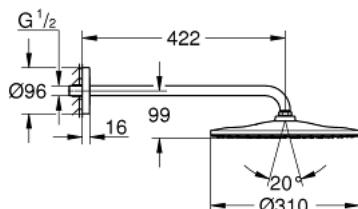

26 557 000 RAINSHOWER MONO 310 ВЕРХНИЙ ДУШ С ДУШЕВЫМ КРОНШТЕЙНОМ 422 ММ, 1 РЕЖИМ СТРУИ

ОПИСАНИЕ ПРОДУКТА

- в комплект входят:
- Rainshower 310 Верхний душ, хромированная душевая поверхность (26 561)
- один вид струи:
- GROHE PureRain
- Душевой кронштейн Rainshower 422 мм (26 146 000)
- GROHE DreamSpray превосходный поток воды
- GROHE StarLight хромированное покрытие поверхности
- SpeedClean система против известковых отложений
- внутренний охлаждающий канал для продолжительного срока службы
- может использоваться с проточным водонагревателем

26 557 000 **RAINSHOWER MONO 310 ВЕРХНИЙ ДУШ С ДУШЕВЫМ КРОНШТЕЙНОМ 422 ММ, 1 РЕЖИМ СТРУИ**

ЗАПАСНЫЕ ЧАСТИ

1: Уплотнение Ø18,5 x Ø12 x 2 (Order-nr. 0138900M)

2: Сетка (Order-nr. 48007000)