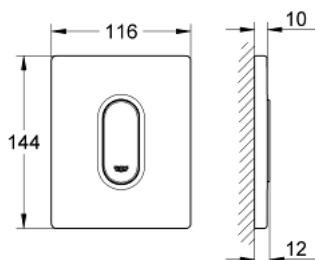

38 857 000 ARENA COSMOPOLITAN НАКЛАДНАЯ ПАНЕЛЬ

ОПИСАНИЕ ПРОДУКТА

- механическая панель смыва для писсуара
- комплект верхней монтажной части
- для Rapido U или Rapido UMB
- 116 x 144 мм
- механический функциональный элемент
- минимальное давление 0,5 бар
- максимальное давление 6 бар
- 1.0 - 6.0 настройка
- Арматурная группа II
- GROHE StarLight хромированное покрытие поверхности

38 857 000 ARENA COSMOPOLITAN НАКЛАДНАЯ ПАНЕЛЬ

ЗАПАСНЫЕ ЧАСТИ

- 1: Накладная панель с кнопкой (Order-nr. 42380000)
- 2: Винт (Order-nr. 6636200M)
- 3: Крепежная рама (Order-nr. 66845000)
- 4: Картридж (Order-nr. 42354000)
- 4.1: Комплект уплотнений (Order-nr. 4271500M)
- 4.2: Кольца-прокладки (Order-nr. 4282000M)