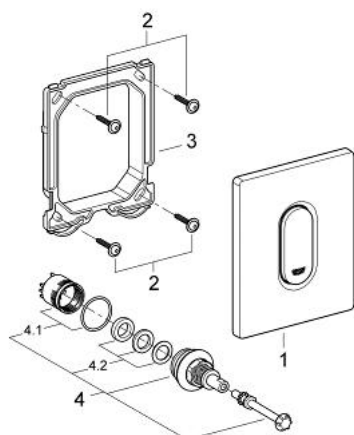

38 857 000 ARENA COSMOPOLITAN НАКЛАДНАЯ ПАНЕЛЬ

ОПИСАНИЕ ПРОДУКТА

- механическая панель смыва для писсуара
- комплект верхней монтажной части
- для Rapido U или Rapido UMB
- 116 x 144 мм
- механический функциональный элемент
- минимальное давление 0,5 бар
- максимальное давление 6 бар
- 1.0 - 6.0 настройка
- Арматурная группа II
- GROHE StarLight хромированное покрытие поверхности

38 857 000 ARENA COSMOPOLITAN НАКЛАДНАЯ ПАНЕЛЬ

ЗАПАСНЫЕ ЧАСТИ

- 1: Накладная панель с кнопкой (Order-nr. 42380000)
- 2: Винт (Order-nr. 6636200M)
- 3: Крепежная рама (Order-nr. 66845000)
- 4: Картридж (Order-nr. 42354000)
- 4.1: Комплект уплотнений (Order-nr. 4271500M)
- 4.2: Кольца-прокладки (Order-nr. 4282000M)