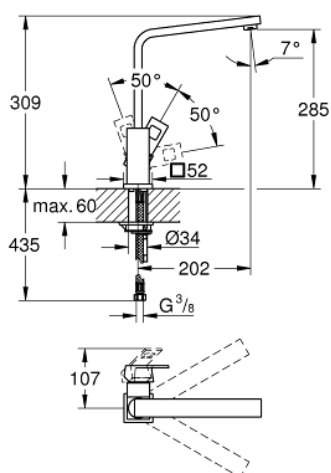

31 255 DC0 EUROCUBE СМЕСИТЕЛЬ ОДНОРЫЧАЖНЫЙ ДЛЯ МОЙКИ, DN 15

ОПИСАНИЕ ПРОДУКТА

- с высоким изливом
- монтаж на одно отверстие
- GROHE StarLight хромированное покрытие поверхности
- GROHE SilkMove керамический картридж 28 мм
- аэратор
- поворотный литой излив
- диапазон поворота 90°
- гибкая подводка
- система быстрого монтажа
- минимальное давление 1,0 бар

31 255 DC0 EUROCUBE СМЕСИТЕЛЬ ОДНОРЫЧАЖНЫЙ ДЛЯ МОЙКИ, DN 15

ЗАПАСНЫЕ ЧАСТИ

- 1: Рычаг (Order-nr. 46788DC0)
- 2: Колпак (Order-nr. 46581DC0)
- 3: Крепежное кольцо (Order-nr. 07419000)
- 4: Картридж (Order-nr. 46580000)
- 5: Трубообразный излив (Order-nr. 13330DC0)
- 5.1: Аэратор (Order-nr. 13929DC0)
- 6: Обратное резьбовое соединение (Order-nr. 46671000)
- 7: Монтажный ключ (Order-nr. 19017000)*