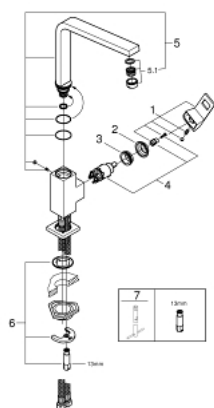

31 255 DC0 EUROCUBE СМЕСИТЕЛЬ ОДНОРЫЧАЖНЫЙ ДЛЯ МОЙКИ, DN 15

ОПИСАНИЕ ПРОДУКТА

- с высоким изливом
- монтаж на одно отверстие
- GROHE StarLight хромированное покрытие поверхности
- GROHE SilkMove керамический картридж 28 мм
- аэратор
- поворотный литой излив
- диапазон поворота 90°
- гибкая подводка
- система быстрого монтажа
- минимальное давление 1,0 бар

31 255 DC0 EUROCUBE СМЕСИТЕЛЬ ОДНОРЫЧАЖНЫЙ ДЛЯ МОЙКИ, DN 15

ЗАПАСНЫЕ ЧАСТИ

- 1: Рычаг (Order-nr. 46788DC0)
- 2: Колпак (Order-nr. 46581DC0)
- 3: Крепежное кольцо (Order-nr. 07419000)
- 4: Картридж (Order-nr. 46580000)
- 5: Трубообразный излив (Order-nr. 13330DC0)
- 5.1: Аэратор (Order-nr. 13929DC0)
- 6: Обратное резьбовое соединение (Order-nr. 46671000)
- 7: Монтажный ключ (Order-nr. 19017000)*