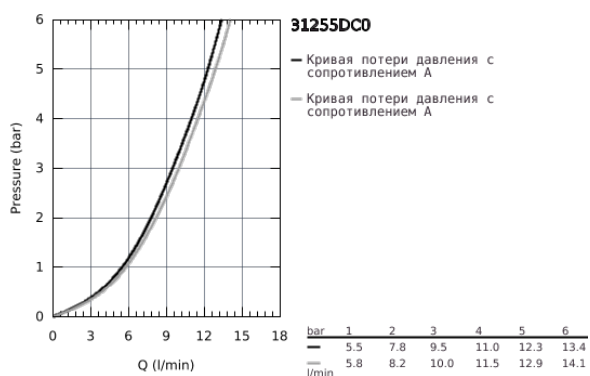

31 255 DC0 EUROCUBE СМЕСИТЕЛЬ ОДНОРЫЧАЖНЫЙ ДЛЯ МОЙКИ, DN 15

ОПИСАНИЕ ПРОДУКТА

- с высоким изливом
- монтаж на одно отверстие
- GROHE StarLight хромированное покрытие поверхности
- GROHE SilkMove керамический картридж 28 мм
- аэратор
- поворотный литой излив
- диапазон поворота 90°
- гибкая подводка
- система быстрого монтажа
- минимальное давление 1,0 бар