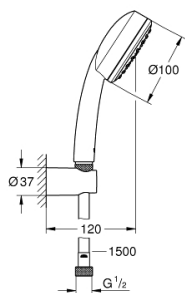

26 084 002 TEMPESTA COSMOPOLITAN 100 ДУШЕВОЙ НАБОР, 1 РЕЖИМ СТРУИ

ОПИСАНИЕ ПРОДУКТА

- в комплект входят:
- ручной душ (26 082)
- настенный держатель без регулировки (27 594)
- душевой шланг Relexaflex 1500 мм 1/2" x 1/2" (28 151)
- GROHE StarLight хромированное покрытие поверхности
- GROHE DreamSpray превосходный поток воды
- SpeedClean система против известковых отложений
- внутренний охлаждающий канал для продолжительного срока службы
- может использоваться с проточным водонагревателем
- минимальное давление 1,0 бар

Certificate NF - Classement E2 C1 A3 U3