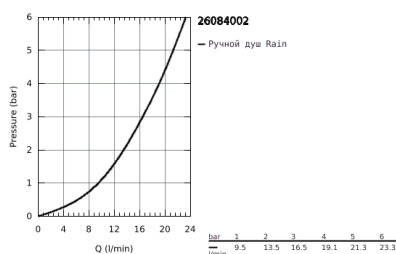

26 084 002 TEMPESTA COSMOPOLITAN 100 ДУШЕВОЙ НАБОР, 1 РЕЖИМ СТРУИ

ОПИСАНИЕ ПРОДУКТА

- в комплект входят:
- ручной душ (26 082)
- настенный держатель без регулировки (27 594)
- душевой шланг Relexaflex 1500 мм 1/2" x 1/2" (28 151)
- GROHE StarLight хромированное покрытие поверхности
- GROHE DreamSpray превосходный поток воды
- SpeedClean система против известковых отложений
- внутренний охлаждающий канал для продолжительного срока службы
- может использоваться с проточным водонагревателем
- минимальное давление 1,0 бар

Certificate NF - Classement E2 C1 A3 U3