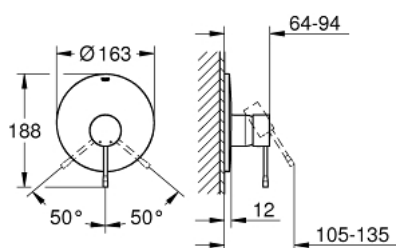

19 286 001 ESSENCE СМЕСИТЕЛЬ ОДНОРЫЧАЖНЫЙ СКРЫТОГО МОНТАЖА ДЛЯ ДУША

ОПИСАНИЕ ПРОДУКТА

- комплект верхней монтажной части для
- без встраиваемого механизма
- металлический рычаг
- GROHE StarLight хромированное покрытие поверхности
- уплотнитель розетки и рычага
- металлическая розетка
- скрытое крепление
- минимальное давление 1,0 бар

19 286 001 ESSENCE СМЕСИТЕЛЬ ОДНОРЫЧАЖНЫЙ СКРЫТОГО МОНТАЖА ДЛЯ ДУША

ЗАПАСНЫЕ ЧАСТИ

- 1: Рычаг (Order-nr. 46915000)
- 2: Розетка (Order-nr. 46904000)
- 3: Удлинение (Order-nr. 46343000)*
- 4: Удлинение (Order-nr. 46191000)*
- 5: Ограничитель температуры (Order-nr. 46308000)*