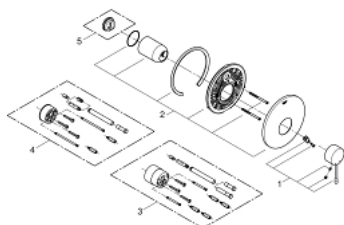

19 286 001 ESSENCE СМЕСИТЕЛЬ ОДНОРЫЧАЖНЫЙ СКРЫТОГО МОНТАЖА ДЛЯ ДУША

ОПИСАНИЕ ПРОДУКТА

- комплект верхней монтажной части для
- без встраиваемого механизма
- металлический рычаг
- GROHE StarLight хромированное покрытие поверхности
- уплотнитель розетки и рычага
- металлическая розетка
- скрытое крепление
- минимальное давление 1,0 бар

19 286 001 ESSENCE СМЕСИТЕЛЬ ОДНОРЫЧАЖНЫЙ СКРЫТОГО МОНТАЖА ДЛЯ ДУША

ЗАПАСНЫЕ ЧАСТИ

- 1: Рычаг (Order-nr. 46915000)
- 2: Розетка (Order-nr. 46904000)
- 3: Удлинение (Order-nr. 46343000)*
- 4: Удлинение (Order-nr. 46191000)*
- 5: Ограничитель температуры (Order-nr. 46308000)*