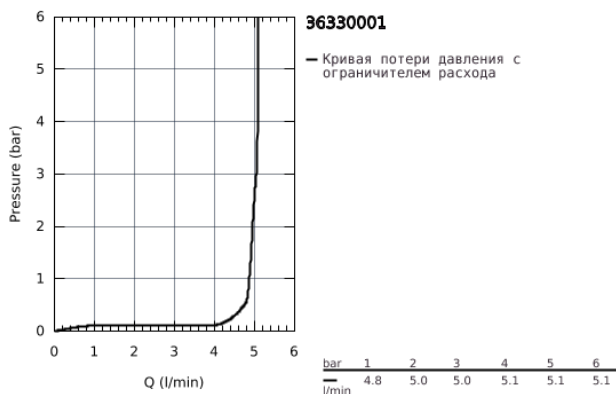

36 330 001 EUROSMART COSMOPOLITAN E ИНФРАКРАСНАЯ ЭЛЕКТРОНИКА ДЛЯ РАКОВНЫ, DN 15 СО ВСТРОЕННЫМ УСТРОЙСТВОМ СМЕШИВАНИЯ И РЕГУЛИРУЕМЫМ ОГРАНИЧИТЕЛЕМ ТЕМПЕРАТУРЫ

ОПИСАНИЕ ПРОДУКТА

- с инфракрасным датчиком для двусторонней связи для мониторинга, настройки и сервисного обслуживания
- 6V литиевая батарейка, тип CR-P2
- Срок службы батарейки: прибл. 7 лет (150 включений в день)
- GROHE EcoJoy - 5,7 л/мин
- гибкая подводка
- обратный клапан
- грязеулавливающие фильтры
- со встроенным электромагнитным клапаном
- внешняя батарея
- система быстрого монтажа
- многоступенчатый указатель состояния батарейки
- 7 предустановленных режимов:
- Одобрено в CE
- класс шума I по DIN 4109
- тип защиты смесителя IP 59K
- минимальное давление 1,0 бар