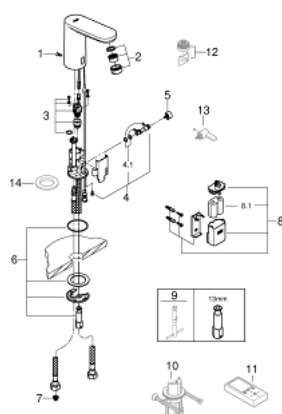

36 330 001 EUROSMART COSMOPOLITAN E ИНФРАКРАСНАЯ ЭЛЕКТРОНИКА ДЛЯ РАКОВНЫ, DN 15 СО ВСТРОЕННЫМ УСТРОЙСТВОМ СМЕШИВАНИЯ И РЕГУЛИРУЕМЫМ ОГРАНИЧИТЕЛЕМ ТЕМПЕРАТУРЫ

ОПИСАНИЕ ПРОДУКТА

- с инфракрасным датчиком для двусторонней связи для мониторинга, настройки и сервисного обслуживания
- 6V литиевая батарейка, тип CR-P2
- Срок службы батарейки: прибл. 7 лет (150 включений в день)
- GROHE EcoJoy - 5,7 л/мин
- гибкая подводка
- обратный клапан
- грязеулавливающие фильтры
- со встроенным электромагнитным клапаном
- внешняя батарея
- система быстрого монтажа
- многоступенчатый указатель состояния батарейки
- 7 предустановленных режимов:
- Одобрено в CE
- класс шума I по DIN 4109
- тип защиты смесителя IP 59K
- минимальное давление 1,0 бар

**36 330 001 EUROSMART COSMOPOLITAN E ИНФРАКРАСНАЯ ЭЛЕКТРОНИКА ДЛЯ
РАКОВНЫ, DN 15
СО ВСТРОЕННЫМ УСТРОЙСТВОМ СМЕШИВАНИЯ И РЕГУЛИРУЕМЫМ
ОГРАНИЧИТЕЛЕМ ТЕМПЕРАТУРЫ**

ЗАПАСНЫЕ ЧАСТИ

- 1: Винты (Order-nr. 4283100M)
- 2: Аэратор (Order-nr. 48159000)
- 3: Магнитный вентиль (Order-nr. 42479000)
- 4: Рычаг (Order-nr. 42401000)
- 4.1: O-кольцо (Order-nr. 4284000M)
- 5: Скрытое устройство смешивания (Order-nr. 42408000)
- 6: Комплект крепежа (Order-nr. 42400000)
- 7: Фильтр (Order-nr. 4241300M)
- 8: Обратный клапан (Order-nr. 4257200M)
- 9: Футляр с батареей (Order-nr. 42393000)
- 9.1: Батарея (Order-nr. 42886000)
- 10: Монтажный ключ (Order-nr. 19017000)*
- 11: Защита против прокручивания (Order-nr. 36276000)*
- 12: Пульт дистанционного управления (Order-nr. 36407001)*
- 13: Аэратор (Order-nr. 36133000)*
- 14: Розетка (Order-nr. 36370000)*