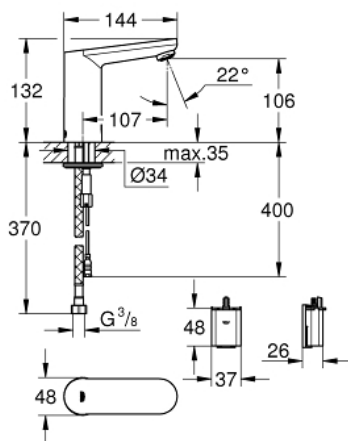

36 330 001 EUROSMART COSMOPOLITAN E ИНФРАКРАСНАЯ ЭЛЕКТРОНИКА ДЛЯ РАКОВНЫ, DN 15 СО ВСТРОЕННЫМ УСТРОЙСТВОМ СМЕШИВАНИЯ И РЕГУЛИРУЕМЫМ ОГРАНИЧИТЕЛЕМ ТЕМПЕРАТУРЫ

ОПИСАНИЕ ПРОДУКТА

- с инфракрасным датчиком для двусторонней связи для мониторинга, настройки и сервисного обслуживания
- 6V литиевая батарейка, тип CR-P2
- Срок службы батарейки: прибл. 7 лет (150 включений в день)
- GROHE EcoJoy - 5,7 л/мин
- гибкая подводка
- обратный клапан
- грязеулавливающие фильтры
- со встроенным электромагнитным клапаном
- внешняя батарея
- система быстрого монтажа
- многоступенчатый указатель состояния батарейки
- 7 предустановленных режимов:
- Одобрено в CE
- класс шума I по DIN 4109
- тип защиты смесителя IP 59K
- минимальное давление 1,0 бар

**36 330 001 EUROSMART COSMOPOLITAN E ИНФРАКРАСНАЯ ЭЛЕКТРОНИКА ДЛЯ
РАКОВНЫ, DN 15
СО ВСТРОЕННЫМ УСТРОЙСТВОМ СМЕШИВАНИЯ И РЕГУЛИРУЕМЫМ
ОГРАНИЧИТЕЛЕМ ТЕМПЕРАТУРЫ**

ЗАПАСНЫЕ ЧАСТИ

- 1: Винты (Order-nr. 4283100M)
- 2: Аэратор (Order-nr. 48159000)
- 3: Магнитный вентиль (Order-nr. 42479000)
- 4: Рычаг (Order-nr. 42401000)
- 4.1: O-кольцо (Order-nr. 4284000M)
- 5: Скрытое устройство смешивания (Order-nr. 42408000)
- 6: Комплект крепежа (Order-nr. 42400000)
- 7: Фильтр (Order-nr. 4241300M)
- 8: Обратный клапан (Order-nr. 4257200M)
- 9: Футляр с батареей (Order-nr. 42393000)
- 9.1: Батарея (Order-nr. 42886000)
- 10: Монтажный ключ (Order-nr. 19017000)*
- 11: Защита против прокручивания (Order-nr. 36276000)*
- 12: Пульт дистанционного управления (Order-nr. 36407001)*
- 13: Аэратор (Order-nr. 36133000)*
- 14: Розетка (Order-nr. 36370000)*