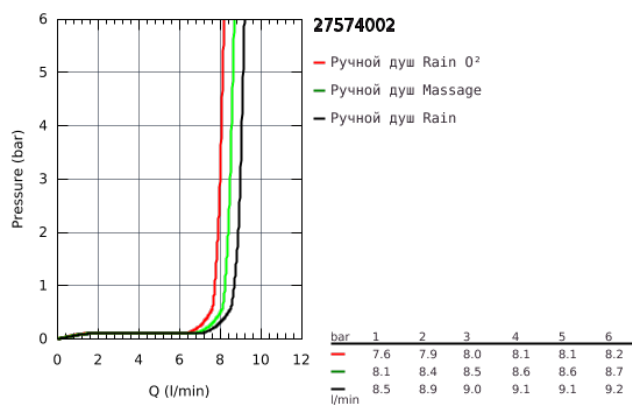

27 574 002 TEMPESTA COSMOPOLITAN 100 РУЧНОЙ ДУШ, 3 ВИДА СТРУЙ

ОПИСАНИЕ ПРОДУКТА

- GROHE Rain O2, Rain, Massage
- GROHE EcoJoy ограничитель расхода воды 9,5 л/мин
- GROHE DreamSpray превосходный поток воды
- GROHE StarLight хромированное покрытие поверхности
- SpeedClean система против известковых отложений
- внутренний охлаждающий канал для продолжительного срока службы
- универсальное крепление, подходящее к любому стандартному шлангу
- может использоваться с проточным водонагревателем
- минимальное давление 1,0 бар

Certificate NF - Classement E01 C1 A3 U3

27 574 002 TEMPESTA COSMOPOLITAN 100 РУЧНОЙ ДУШ, 3 ВИДА СТРУЙ

27 574 002 **TEMPESTA COSMOPOLITAN 100 РУЧНОЙ ДУШ, 3 ВИДА СТРУЙ**

ЗАПАСНЫЕ ЧАСТИ

1: Сетка (Order-nr. 0700200M)