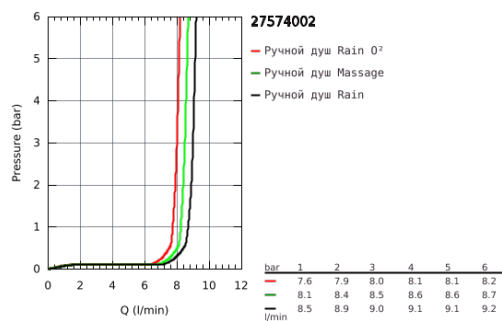

27 574 002 TEMPESTA COSMOPOLITAN 100 РУЧНОЙ ДУШ, 3 ВИДА СТРУЙ

ОПИСАНИЕ ПРОДУКТА

- GROHE Rain O2, Rain, Massage
- GROHE EcoJoy ограничитель расхода воды 9,5 л/мин
- GROHE DreamSpray превосходный поток воды
- GROHE StarLight хромированное покрытие поверхности
- SpeedClean система против известковых отложений
- внутренний охлаждающий канал для продолжительного срока службы
- универсальное крепление, подходящее к любому стандартному шлангу
- может использоваться с проточным водонагревателем
- минимальное давление 1,0 бар

Certificate NF - Classement E01 C1 A3 U3

27 574 002 TEMPESTA COSMOPOLITAN 100 РУЧНОЙ ДУШ, 3 ВИДА СТРУЙ

27 574 002 **TEMPESTA COSMOPOLITAN 100 РУЧНОЙ ДУШ, 3 ВИДА СТРУЙ**

ЗАПАСНЫЕ ЧАСТИ

1: Сетка (Order-nr. 0700200M)