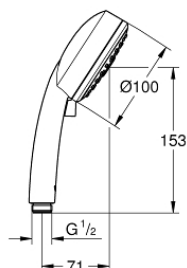

27 574 002 TEMPESTA COSMOPOLITAN 100 РУЧНОЙ ДУШ, 3 ВИДА СТРУЙ

ОПИСАНИЕ ПРОДУКТА

- GROHE Rain O2, Rain, Massage
- GROHE EcoJoy ограничитель расхода воды 9,5 л/мин
- GROHE DreamSpray превосходный поток воды
- GROHE StarLight хромированное покрытие поверхности
- SpeedClean система против известковых отложений
- внутренний охлаждающий канал для продолжительного срока службы
- универсальное крепление, подходящее к любому стандартному шлангу
- может использоваться с проточным водонагревателем
- минимальное давление 1,0 бар

Certificate NF - Classement E01 C1 A3 U3

27 574 002 TEMPESTA COSMOPOLITAN 100 РУЧНОЙ ДУШ, 3 ВИДА СТРУЙ

27 574 002 **TEMPESTA COSMOPOLITAN 100 РУЧНОЙ ДУШ, 3 ВИДА СТРУЙ**

ЗАПАСНЫЕ ЧАСТИ

1: Сетка (Order-nr. 0700200M)