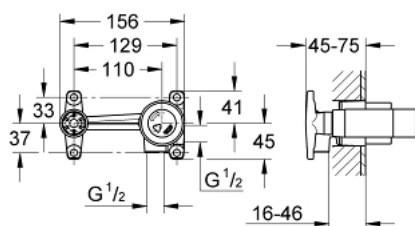

33 769 000 СМЕСИТЕЛЬ ОДНОРЫЧАЖНЫЙ ВСТРАИВАЕМЫЙ УНИВЕРСАЛЬНЫЙ МЕХАНИЗМ, DN 15

ОПИСАНИЕ ПРОДУКТА

- для смесителя на 2 отверстия
- установка на стену
- без комплекта верхней монтажной части
- GROHE SilkMove керамический картридж Ø 46 мм
- регулировка расхода воды
- глубина монтажа 45-75 мм
- шаблон для монтажа

33 769 000 **СМЕСИТЕЛЬ ОДНОРЫЧАЖНЫЙ ВСТРАИВАЕМЫЙ
УНИВЕРСАЛЬНЫЙ МЕХАНИЗМ, DN 15**

ЗАПАСНЫЕ ЧАСТИ

1: Картридж (Order-nr. 46048000)