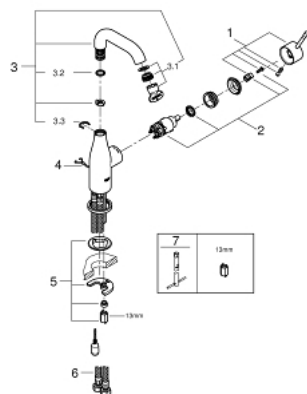

23 480 001 ESSENCE СМЕСИТЕЛЬ ОДНОРЫЧАЖНЫЙ ДЛЯ РАКОВИНЫ, DN 15 M-SIZE

ОПИСАНИЕ ПРОДУКТА

- монтаж на одно отверстие
- металлический рычаг
- GROHE SilkMove керамический картридж 28 мм
- с ограничителем температуры
- GROHE StarLight хромированное покрытие поверхности
- GROHE EcoJoy - 5,7 л/мин
- GROHE AquaGuide регулируемый аэратор
- GROHE FastFixation Plus Система монтажа
- поворотный излив с аэратором и стопором
- цепочка
- гибкая подводка

23 480 001 ESSENCE СМЕСИТЕЛЬ ОДНОРЫЧАЖНЫЙ ДЛЯ РАКОВИНЫ, DN 15 M-SIZE

ЗАПАСНЫЕ ЧАСТИ

- 1: Рычаг (Order-nr. 46919000)
- 2: Картридж (Order-nr. 46580000)
- 3: Трубнообразный излив (Order-nr. 13373000)
- 3.1: Аэратор (Order-nr. 48270000)
- 3.2: O-кольцо Ø13,5 x Ø2,75 (Order-nr. 0128500M)
- 3.3: Страхочное кольцо (Order-nr. 4826600M)
- 4: Цепочка (Order-nr. 06815000)
- 5: Обратное резьбовое соединение (Order-nr. 46645000)
- 6: Шланг под давлением (Order-nr. 46255000)
- 7: Монтажный ключ (Order-nr. 19017000)*