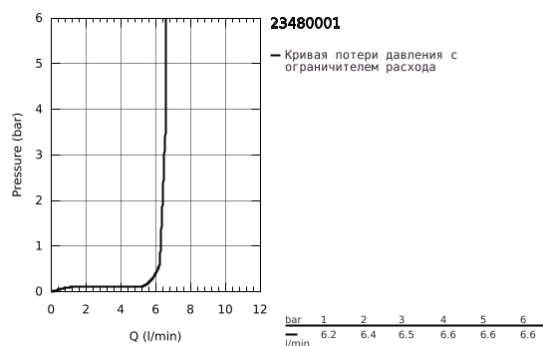

23 480 001 ESSENCE СМЕСИТЕЛЬ ОДНОРЫЧАЖНЫЙ ДЛЯ РАКОВИНЫ, DN 15 M-SIZE

ОПИСАНИЕ ПРОДУКТА

- монтаж на одно отверстие
- металлический рычаг
- GROHE SilkMove керамический картридж 28 мм
- с ограничителем температуры
- GROHE StarLight хромированное покрытие поверхности
- GROHE EcoJoy - 5,7 л/мин
- GROHE AquaGuide регулируемый аэратор
- GROHE FastFixation Plus Система монтажа
- поворотный излив с аэратором и стопором
- цепочка
- гибкая подводка