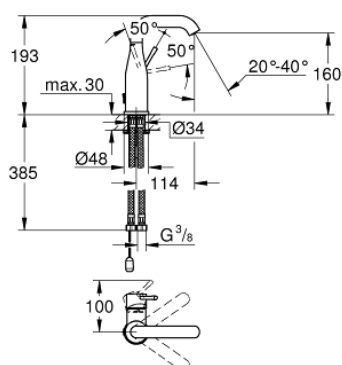

23 480 001 ESSENCE СМЕСИТЕЛЬ ОДНОРЫЧАЖНЫЙ ДЛЯ РАКОВИНЫ, DN 15 M-SIZE

ОПИСАНИЕ ПРОДУКТА

- монтаж на одно отверстие
- металлический рычаг
- GROHE SilkMove керамический картридж 28 мм
- с ограничителем температуры
- GROHE StarLight хромированное покрытие поверхности
- GROHE EcoJoy - 5,7 л/мин
- GROHE AquaGuide регулируемый аэратор
- GROHE FastFixation Plus Система монтажа
- поворотный излив с аэратором и стопором
- цепочка
- гибкая подводка

23 480 001 ESSENCE СМЕСИТЕЛЬ ОДНОРЫЧАЖНЫЙ ДЛЯ РАКОВИНЫ, DN 15 M-SIZE

ЗАПАСНЫЕ ЧАСТИ

- 1: Рычаг (Order-nr. 46919000)
- 2: Картридж (Order-nr. 46580000)
- 3: Трубнообразный излив (Order-nr. 13373000)
- 3.1: Аэратор (Order-nr. 48270000)
- 3.2: O-кольцо Ø13,5 x Ø2,75 (Order-nr. 0128500M)
- 3.3: Страхочное кольцо (Order-nr. 4826600M)
- 4: Цепочка (Order-nr. 06815000)
- 5: Обратное резьбовое соединение (Order-nr. 46645000)
- 6: Шланг под давлением (Order-nr. 46255000)
- 7: Монтажный ключ (Order-nr. 19017000)*