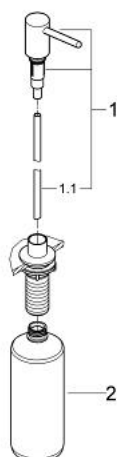

40 536 000 CONTEMPORARY ДОЗАТОР ЖИДКОГО МЫЛА

ОПИСАНИЕ ПРОДУКТА

- для жидкого мыла
- Емкость для мыла 500 мл
- GROHE StarLight хромированное покрытие поверхности

40 536 000 CONTEMPORARY ДОЗАТОР ЖИДКОГО МЫЛА

ЗАПАСНЫЕ ЧАСТИ

1: насос (Order-nr. 48101000)

1.1: Трубка (Order-nr. 48168000)

2: Колба (Order-nr. 48169000)