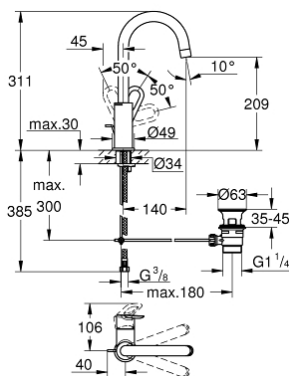

23 763 000 BAULOOP СМЕСИТЕЛЬ ОДНОРЫЧАЖНЫЙ ДЛЯ РАКОВИНЫ, DN 15 L-SIZE

ОПИСАНИЕ ПРОДУКТА

- монтаж на одно отверстие
- металлический рычаг
- GROHE Longlife керамический картридж 28 мм
- GROHE StarLight хромированное покрытие поверхности
- GROHE EcoJoy - 5,7 л/мин
- система быстрого монтажа
- поворотный трубкообразный излив
- рычажный донный клапан 1 1/4", пластик
- гибкая подводка

23 763 000 BAULOOP СМЕСИТЕЛЬ ОДНОРЫЧАЖНЫЙ ДЛЯ РАКОВИНЫ, DN 15 L-SIZE

ЗАПАСНЫЕ ЧАСТИ

- 1: Рычаг (Order-nr. 46779000)
 - 2: Колпак (Order-nr. 46581000)
 - 3: Крепежное кольцо (Order-nr. 46715000)
 - 4: Картридж (Order-nr. 46580000)
 - 5: Аэратор (Order-nr. 13935000)
 - 6: Страховочное кольцо (Order-nr. 4825700M)
 - 7: Тяга (Order-nr. 46739000)
 - 8: Обратное резьбовое соединение (Order-nr. 46249000)
 - 9: Сливной гарнитур 1 1/4" (Order-nr. 28910000)
 - 9.1: Пробка (Order-nr. 07182000)
 - 9.2: Эксцентриковая тяга (Order-nr. 07052000)
 - 10: Эксцентриковая тяга (Order-nr. 07341000)*
 - 11: Монтажный ключ (Order-nr. 19017000)*
- * Optional accessories