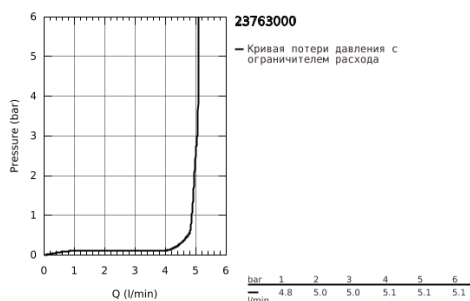

23 763 000 BAULOOP СМЕСИТЕЛЬ ОДНОРЫЧАЖНЫЙ ДЛЯ РАКОВИНЫ, DN 15 L-SIZE

ОПИСАНИЕ ПРОДУКТА

- монтаж на одно отверстие
- металлический рычаг
- GROHE Longlife керамический картридж 28 мм
- GROHE StarLight хромированное покрытие поверхности
- GROHE EcoJoy - 5,7 л/мин
- система быстрого монтажа
- поворотный трубкообразный излив
- рычажный донный клапан 1 1/4", пластик
- гибкая подводка

23 763 000 BAULOOP СМЕСИТЕЛЬ ОДНОРЫЧАЖНЫЙ ДЛЯ РАКОВИНЫ, DN 15 L-SIZE

ЗАПАСНЫЕ ЧАСТИ

- 1: Рычаг (Order-nr. 46779000)
 - 2: Колпак (Order-nr. 46581000)
 - 3: Крепежное кольцо (Order-nr. 46715000)
 - 4: Картридж (Order-nr. 46580000)
 - 5: Аэратор (Order-nr. 13935000)
 - 6: Страховочное кольцо (Order-nr. 4825700M)
 - 7: Тяга (Order-nr. 46739000)
 - 8: Обратное резьбовое соединение (Order-nr. 46249000)
 - 9: Сливной гарнитур 1 1/4" (Order-nr. 28910000)
 - 9.1: Пробка (Order-nr. 07182000)
 - 9.2: Эксцентриковая тяга (Order-nr. 07052000)
 - 10: Эксцентриковая тяга (Order-nr. 07341000)*
 - 11: Монтажный ключ (Order-nr. 19017000)*
- * Optional accessories