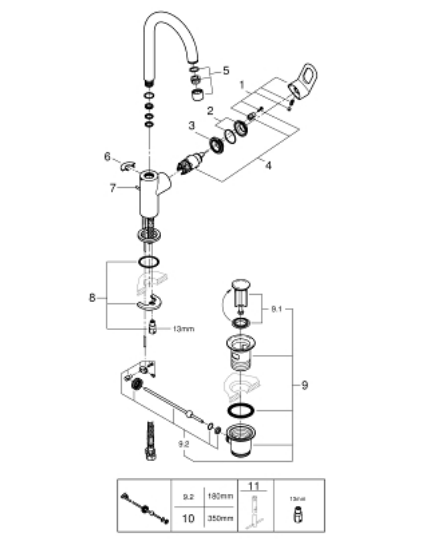

23 763 000 BAULOOP СМЕСИТЕЛЬ ОДНОРЫЧАЖНЫЙ ДЛЯ РАКОВИНЫ, DN 15 L-SIZE

ОПИСАНИЕ ПРОДУКТА

- монтаж на одно отверстие
- металлический рычаг
- GROHE Longlife керамический картридж 28 мм
- GROHE StarLight хромированное покрытие поверхности
- GROHE EcoJoy - 5,7 л/мин
- система быстрого монтажа
- поворотный трубкообразный излив
- рычажный донный клапан 1 1/4", пластик
- гибкая подводка

23 763 000 BAULOOP СМЕСИТЕЛЬ ОДНОРЫЧАЖНЫЙ ДЛЯ РАКОВИНЫ, DN 15 L-SIZE

ЗАПАСНЫЕ ЧАСТИ

- 1: Рычаг (Order-nr. 46779000)
 - 2: Колпак (Order-nr. 46581000)
 - 3: Крепежное кольцо (Order-nr. 46715000)
 - 4: Картридж (Order-nr. 46580000)
 - 5: Аэратор (Order-nr. 13935000)
 - 6: Страховочное кольцо (Order-nr. 4825700M)
 - 7: Тяга (Order-nr. 46739000)
 - 8: Обратное резьбовое соединение (Order-nr. 46249000)
 - 9: Сливной гарнитур 1 1/4" (Order-nr. 28910000)
 - 9.1: Пробка (Order-nr. 07182000)
 - 9.2: Эксцентриковая тяга (Order-nr. 07052000)
 - 10: Эксцентриковая тяга (Order-nr. 07341000)*
 - 11: Монтажный ключ (Order-nr. 19017000)*
- * Optional accessories