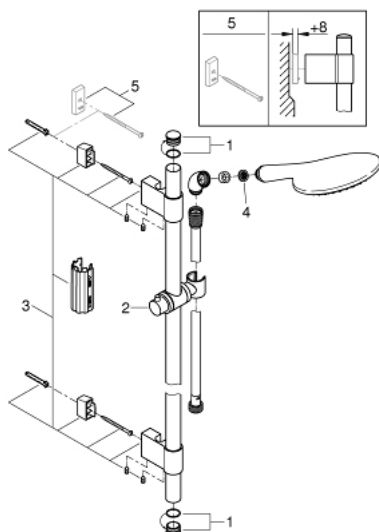

27 273 001 RAINSHOWER SOLO 150 ДУШЕВОЙ ГАРНИТУР: РУЧНОЙ ДУШ С 2 ВИДАМИ СТРУИ И ЛИМИТОМ 5,7 Л/МИН, ДУШЕВАЯ ШТАНГА 600 ММ

ОПИСАНИЕ ПРОДУКТА

- в комплект входят:
- Ручной душ Solo (27 272 000)
- душевая штанга, 900 мм (28 819 001)
- с металлическими настенными креплениями
- душевой шланг 1750 мм (28 388 000)
- Угловой переходник для комбинации ручных душей с душевыми гарнитурами
- GROHE DreamSpray превосходный поток воды
- GROHE StarLight хромированное покрытие поверхности
- GROHE FastFixation Plus (регулируемое расстояние между настенными креплениями штанги позволяет использовать для монтажа уже имеющиеся отверстия в стене)
- SpeedClean система против известковых отложений
- внутренний охлаждающий канал для продолжительного срока службы
- Twistfree против перекручивания шланга
- может использоваться с проточным водонагревателем

27 273 001 RAINSHOWER SOLO 150 ДУШЕВОЙ ГАРНИТУР: РУЧНОЙ ДУШ С 2 ВИДАМИ
СТРУИ И ЛИМИТОМ 5,7 Л/МИН, ДУШЕВАЯ ШТАНГА 600 ММ

ЗАПАСНЫЕ ЧАСТИ

- 1: Заглушка (Order-nr. 45922000)
 - 2: Скользящий элемент (Order-nr. 06765000)
 - 3: Держатель душевой штанги (Order-nr. 48333000)
 - 4: Сетка (Order-nr. 0700200M)
 - 5: Шайба выравнивания (Order-nr. 45914XE0)*
- * Optional accessories