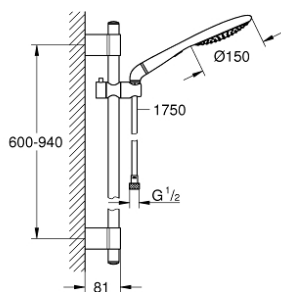

27 273 001 RAINSHOWER SOLO 150 ДУШЕВОЙ ГАРНИТУР: РУЧНОЙ ДУШ С 2 ВИДАМИ СТРУИ И ЛИМИТОМ 5,7 Л/МИН, ДУШЕВАЯ ШТАНГА 600 ММ

ОПИСАНИЕ ПРОДУКТА

- в комплект входят:
- Ручной душ Solo (27 272 000)
- душевая штанга, 900 мм (28 819 001)
- с металлическими настенными креплениями
- душевой шланг 1750 мм (28 388 000)
- Угловой переходник для комбинации ручных душей с душевыми гарнитурами
- GROHE DreamSpray превосходный поток воды
- GROHE StarLight хромированное покрытие поверхности
- GROHE FastFixation Plus (регулируемое расстояние между настенными креплениями штанги позволяет использовать для монтажа уже имеющиеся отверстия в стене)
- SpeedClean система против известковых отложений
- внутренний охлаждающий канал для продолжительного срока службы
- Twistfree против перекручивания шланга
- может использоваться с проточным водонагревателем

27 273 001 RAINSHOWER SOLO 150 ДУШЕВОЙ ГАРНИТУР: РУЧНОЙ ДУШ С 2 ВИДАМИ
СТРУИ И ЛИМИТОМ 5,7 Л/МИН, ДУШЕВАЯ ШТАНГА 600 ММ

ЗАПАСНЫЕ ЧАСТИ

- 1: Заглушка (Order-nr. 45922000)
 - 2: Скользящий элемент (Order-nr. 06765000)
 - 3: Держатель душевой штанги (Order-nr. 48333000)
 - 4: Сетка (Order-nr. 0700200M)
 - 5: Шайба выравнивания (Order-nr. 45914XE0)*
- * Optional accessories