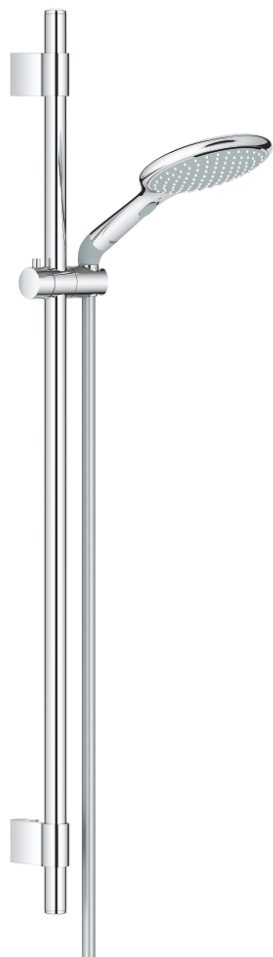

27 273 001 RAINSHOWER SOLO 150 ДУШЕВОЙ ГАРНИТУР: РУЧНОЙ ДУШ С 2 ВИДАМИ СТРУИ И ЛИМИТОМ 5,7 Л/МИН, ДУШЕВАЯ ШТАНГА 600 ММ

ОПИСАНИЕ ПРОДУКТА

- в комплект входят:
- Ручной душ Solo (27 272 000)
- душевая штанга, 900 мм (28 819 001)
- с металлическими настенными креплениями
- душевой шланг 1750 мм (28 388 000)
- Угловой переходник для комбинации ручных душей с душевыми гарнитурами
- GROHE DreamSpray превосходный поток воды
- GROHE StarLight хромированное покрытие поверхности
- GROHE FastFixation Plus (регулируемое расстояние между настенными креплениями штанги позволяет использовать для монтажа уже имеющиеся отверстия в стене)
- SpeedClean система против известковых отложений
- внутренний охлаждающий канал для продолжительного срока службы
- Twistfree против перекручивания шланга
- может использоваться с проточным водонагревателем

27 273 001 RAINSHOWER SOLO 150 ДУШЕВОЙ ГАРНИТУР: РУЧНОЙ ДУШ С 2 ВИДАМИ
СТРУИ И ЛИМИТОМ 5,7 Л/МИН, ДУШЕВАЯ ШТАНГА 600 ММ

ЗАПАСНЫЕ ЧАСТИ

- 1: Заглушка (Order-nr. 45922000)
 - 2: Скользящий элемент (Order-nr. 06765000)
 - 3: Держатель душевой штанги (Order-nr. 48333000)
 - 4: Сетка (Order-nr. 0700200M)
 - 5: Шайба выравнивания (Order-nr. 45914XE0)*
- * Optional accessories