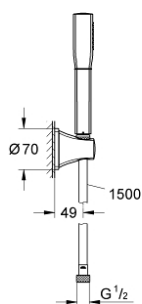

27 993 IG0 GRANDERA STICK ДУШЕВОЙ НАБОР, 1 РЕЖИМ СТРУИ

ОПИСАНИЕ ПРОДУКТА

- в комплект входят:
- Ручной душ Stick (26 037 000)
- Настенный держатель ручного душа (27 969)
- душевой шланг Rotaflex 1500 мм (28 417 000)
- GROHE EcoJoy ограничитель расхода воды 7,6 л/мин
- GROHE DreamSpray превосходный поток воды
- внутренний охлаждающий канал для продолжительного срока службы
- GROHE CoolTouch Полностью исключается вероятность ожога о внешнюю поверхность смесителя
- GROHE StarLight хромированное покрытие поверхности
- SpeedClean система против известковых отложений
- может использоваться с проточным водонагревателем
- минимальное давление 1,0 бар

27 993 IG0 **GRANDERA STICK ДУШЕВОЙ НАБОР, 1 РЕЖИМ СТРУИ**

ЗАПАСНЫЕ ЧАСТИ

1: Сетка (Order-nr. 0700200M)