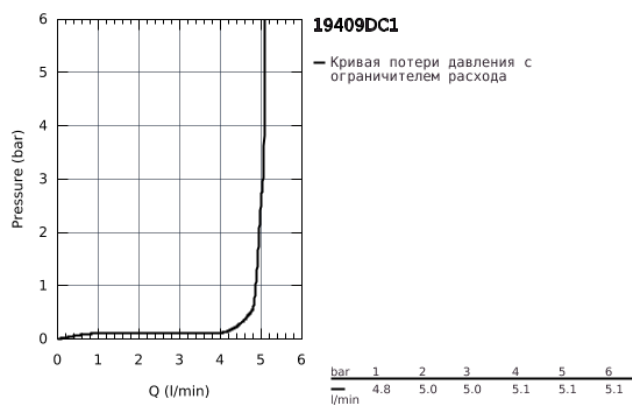

19 409 DC1 LINEARE СМЕСИТЕЛЬ ДЛЯ РАКОВИНЫ НА ДВА ОТВЕРСТИЯ M-SIZE

ОПИСАНИЕ ПРОДУКТА

- настенный монтаж
- комплект верхней монтажной части для
- 23 571 000
- без встраиваемого механизма
- металлическая розетка
- металлический рычаг
- GROHE StarLight хромированное покрытие поверхности
- GROHE EcoJoy - 5,7 л/мин
- GROHE AquaGuide регулируемый аэратор
- размер по осям 110 мм
- вынос 149 мм
- минимальное давление 1,0 бар

19 409 DC1 LINEARE СМЕСИТЕЛЬ ДЛЯ РАКОВИНЫ НА ДВА ОТВЕРСТИЯ M-SIZE

19 409 DC1 LINEARE СМЕСИТЕЛЬ ДЛЯ РАКОВИНЫ НА ДВА ОТВЕРСТИЯ M-SIZE

ЗАПАСНЫЕ ЧАСТИ

1: Рычаг (Order-nr. 46982DC0)

2: Регулятор струи (Order-nr. 46837DC0)