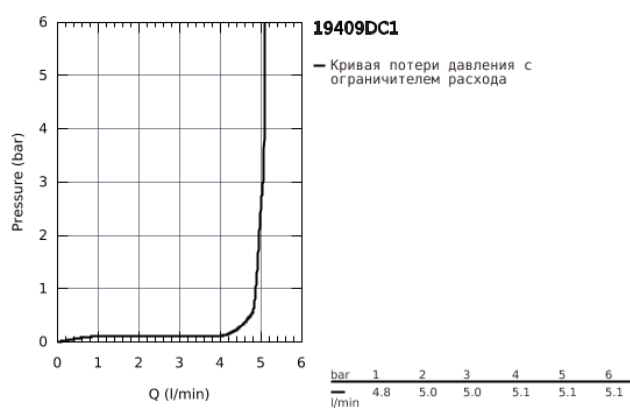

19 409 DC1 LINEARE СМЕСИТЕЛЬ ДЛЯ РАКОВИНЫ НА ДВА ОТВЕРСТИЯ M-SIZE

ОПИСАНИЕ ПРОДУКТА

- настенный монтаж
- комплект верхней монтажной части для
- 23 571 000
- без встраиваемого механизма
- металлическая розетка
- металлический рычаг
- GROHE StarLight хромированное покрытие поверхности
- GROHE EcoJoy - 5,7 л/мин
- GROHE AquaGuide регулируемый аэратор
- размер по осям 110 мм
- вынос 149 мм
- минимальное давление 1,0 бар

19 409 DC1 LINEARE СМЕСИТЕЛЬ ДЛЯ РАКОВИНЫ НА ДВА ОТВЕРСТИЯ M-SIZE

19 409 DC1 LINEARE СМЕСИТЕЛЬ ДЛЯ РАКОВИНЫ НА ДВА ОТВЕРСТИЯ M-SIZE

ЗАПАСНЫЕ ЧАСТИ

1: Рычаг (Order-nr. 46982DC0)

2: Регулятор струи (Order-nr. 46837DC0)