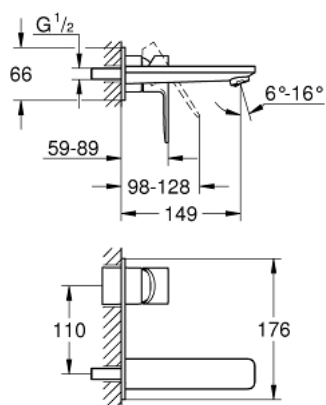

19 409 DC1 LINEARE СМЕСИТЕЛЬ ДЛЯ РАКОВИНЫ НА ДВА ОТВЕРСТИЯ M-SIZE

ОПИСАНИЕ ПРОДУКТА

- настенный монтаж
- комплект верхней монтажной части для
- 23 571 000
- без встраиваемого механизма
- металлическая розетка
- металлический рычаг
- GROHE StarLight хромированное покрытие поверхности
- GROHE EcoJoy - 5,7 л/мин
- GROHE AquaGuide регулируемый аэратор
- размер по осям 110 мм
- вынос 149 мм
- минимальное давление 1,0 бар

19 409 DC1 LINEARE СМЕСИТЕЛЬ ДЛЯ РАКОВИНЫ НА ДВА ОТВЕРСТИЯ M-SIZE

19 409 DC1 LINEARE СМЕСИТЕЛЬ ДЛЯ РАКОВИНЫ НА ДВА ОТВЕРСТИЯ M-SIZE

ЗАПАСНЫЕ ЧАСТИ

1: Рычаг (Order-nr. 46982DC0)

2: Регулятор струи (Order-nr. 46837DC0)