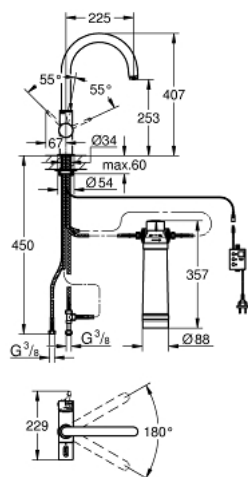

33 249 001 GROHE BLUE PURE СТАРТОВЫЙ КОМПЛЕКТ

ОПИСАНИЕ ПРОДУКТА

- в комплект входят:
- GROHE Blue Смеситель однорычажный для мойки с функцией очистки водопроводной воды
- монтаж на одно отверстие
- С-образный излив
- отдельная рукоятка для фильтрованной воды
- керамический вентиль 1/2"
- GROHE StarLight хромированное покрытие поверхности
- GROHE SilkMove керамический картридж 35 мм
- регулировка расхода воды
- поворотный трубкообразный излив
- поворот излива на 180°
- отдельные водотоки для питьевой и водопроводной воды
- гибкая подводка
- тип защиты IP 21
- для LED индикатора расхода фильтра используется сетевое напряжение 100-240 В AC 50/60 Гц, которое преобразуется в безопасное сверхнизкое напряжение 6 В DC
- GROHE Blue фильтр на 600 л, регулируемая головка фильтра

33 249 001 GROHE BLUE PURE СТАРТОВЫЙ КОМПЛЕКТ

ЗАПАСНЫЕ ЧАСТИ

- 1: Рычаг (Order-nr. 46652000)
 - 1.1: Переходник-защелка (Order-nr. 0538600M)
 - 2: Вентиль (Order-nr. 64368000)
 - 2.1: O-кольцо Ø18,2 x Ø1,7 (Order-nr. 0392400M)
 - 3: Винтовая стяжка (Order-nr. 46460000)
 - 4: Колпак (Order-nr. 46116000)
 - 5: Рычаг (Order-nr. 46653000)
 - 6: Картридж (Order-nr. 46374000)
 - 7: Аэратор (Order-nr. 64374000)
 - 8: Обратное резьбовое соединение (Order-nr. 46249000)
 - 9: Головка фильтра (Order-nr. 64508001)
 - 10: Фильтр S-Size (Order-nr. 40404001)
 - 11: Прибор управления (Order-nr. 64510000)
 - 12: WAS® T-разветвление 3/8" (Order-nr. 41007000)
 - 13: Фильтр Магний+ (Order-nr. 40691001)*
 - 14: Фильтр на основе активированного угля (Order-nr. 40547001)*
 - 15: Фильтр M-Size (Order-nr. 40430001)*
 - 16: Фильтр L-Size (Order-nr. 40412001)*
 - 17: Монтажный ключ (Order-nr. 19017000)*
 - 18: Короткий рычаг для смешанной воды (Order-nr. 40621000)*
- * Optional accessories