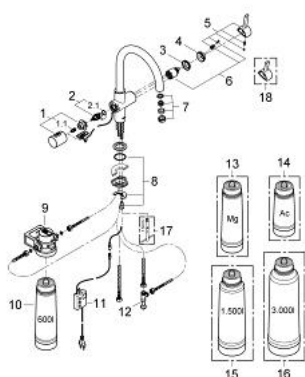

33 249 001 GROHE BLUE PURE СТАРТОВЫЙ КОМПЛЕКТ

ОПИСАНИЕ ПРОДУКТА

- в комплект входят:
- GROHE Blue Смеситель однорычажный для мойки с функцией очистки водопроводной воды
- монтаж на одно отверстие
- С-образный излив
- отдельная рукоятка для фильтрованной воды
- керамический вентиль 1/2"
- GROHE StarLight хромированное покрытие поверхности
- GROHE SilkMove керамический картридж 35 мм
- регулировка расхода воды
- поворотный трубкообразный излив
- поворот излива на 180°
- отдельные водотоки для питьевой и водопроводной воды
- гибкая подводка
- тип защиты IP 21
- для LED индикатора расхода фильтра используется сетевое напряжение 100-240 В AC 50/60 Гц, которое преобразуется в безопасное сверхнизкое напряжение 6 В DC
- GROHE Blue фильтр на 600 л, регулируемая головка фильтра

33 249 001 GROHE BLUE PURE СТАРТОВЫЙ КОМПЛЕКТ

ЗАПАСНЫЕ ЧАСТИ

- 1: Рычаг (Order-nr. 46652000)
 - 1.1: Переходник-защелка (Order-nr. 0538600M)
 - 2: Вентиль (Order-nr. 64368000)
 - 2.1: O-кольцо Ø18,2 x Ø1,7 (Order-nr. 0392400M)
 - 3: Винтовая стяжка (Order-nr. 46460000)
 - 4: Колпак (Order-nr. 46116000)
 - 5: Рычаг (Order-nr. 46653000)
 - 6: Картридж (Order-nr. 46374000)
 - 7: Аэратор (Order-nr. 64374000)
 - 8: Обратное резьбовое соединение (Order-nr. 46249000)
 - 9: Головка фильтра (Order-nr. 64508001)
 - 10: Фильтр S-Size (Order-nr. 40404001)
 - 11: Прибор управления (Order-nr. 64510000)
 - 12: WAS® T-разветвление 3/8" (Order-nr. 41007000)
 - 13: Фильтр Магний+ (Order-nr. 40691001)*
 - 14: Фильтр на основе активированного угля (Order-nr. 40547001)*
 - 15: Фильтр M-Size (Order-nr. 40430001)*
 - 16: Фильтр L-Size (Order-nr. 40412001)*
 - 17: Монтажный ключ (Order-nr. 19017000)*
 - 18: Короткий рычаг для смешанной воды (Order-nr. 40621000)*
- * Optional accessories