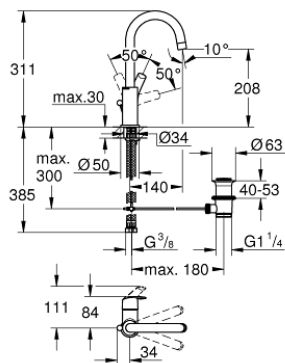

## 23 537 002 EUROSMART СМЕСИТЕЛЬ ОДНОРЫЧАЖНЫЙ ДЛЯ РАКОВИНЫ, DN 15 L-SIZE

### ОПИСАНИЕ ПРОДУКТА

- монтаж на одно отверстие
- металлический рычаг
- GROHE SilkMove керамический картридж 28 мм
- с ограничителем температуры
- GROHE StarLight хромированное покрытие поверхности
- GROHE EcoJoy - 5,7 л/мин
- GROHE FastFixation система быстрого монтажа
- поворотный трубкообразный излив
- угол поворота 360°
- рычажный донный клапан 1 1/4"
- гибкая подводка

### ЗАПАСНЫЕ ЧАСТИ

- 1: Рычаг (Order-nr. 46900000)
  - 2: Крепежное кольцо (Order-nr. 46715000)
  - 3: Картридж (Order-nr. 46580000)
  - 4: Трубообразный излив (Order-nr. 13368000)
  - 4.1: Страховочное кольцо (Order-nr. 4825700M)
  - 4.2: Аэратор (Order-nr. 13967000)
  - 5: Тяга (Order-nr. 06329000)
  - 6: Обратное резьбовое соединение (Order-nr. 46249000)
  - 7: Сливной гарнитур 1 1/4" (Order-nr. 28910000)
  - 7.1: Пробка (Order-nr. 07182000)
  - 7.2: Эксцентриковая тяга (Order-nr. 07052000)
  - 8: Монтажный ключ (Order-nr. 19017000)\*
  - 9: Эксцентриковая тяга (Order-nr. 07341000)\*
- \* Optional accessories