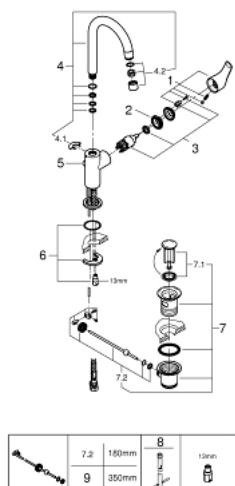

## 23 537 002 EUROSMART СМЕСИТЕЛЬ ОДНОРЫЧАЖНЫЙ ДЛЯ РАКОВИНЫ, DN 15 L-SIZE

### ОПИСАНИЕ ПРОДУКТА

- монтаж на одно отверстие
- металлический рычаг
- GROHE SilkMove керамический картридж 28 мм
- с ограничителем температуры
- GROHE StarLight хромированное покрытие поверхности
- GROHE EcoJoy - 5,7 л/мин
- GROHE FastFixation система быстрого монтажа
- поворотный трубкообразный излив
- угол поворота 360°
- рычажный донный клапан 1 1/4"
- гибкая подводка

### ЗАПАСНЫЕ ЧАСТИ

- 1: Рычаг (Order-nr. 46900000)
  - 2: Крепежное кольцо (Order-nr. 46715000)
  - 3: Картридж (Order-nr. 46580000)
  - 4: Трубообразный излив (Order-nr. 13368000)
  - 4.1: Страховочное кольцо (Order-nr. 4825700M)
  - 4.2: Аэратор (Order-nr. 13967000)
  - 5: Тяга (Order-nr. 06329000)
  - 6: Обратное резьбовое соединение (Order-nr. 46249000)
  - 7: Сливной гарнитур 1 1/4" (Order-nr. 28910000)
  - 7.1: Пробка (Order-nr. 07182000)
  - 7.2: Эксцентриковая тяга (Order-nr. 07052000)
  - 8: Монтажный ключ (Order-nr. 19017000)\*
  - 9: Эксцентриковая тяга (Order-nr. 07341000)\*
- \* Optional accessories