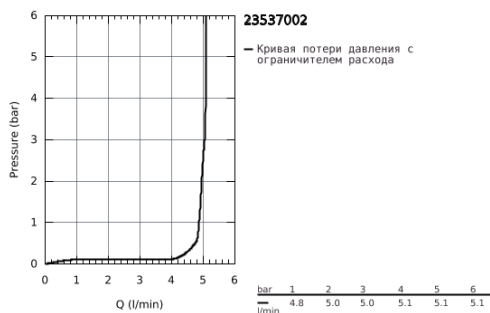

ОПИСАНИЕ ПРОДУКТА

- монтаж на одно отверстие
- металлический рычаг
- GROHE SilkMove керамический картридж 28 мм
- с ограничителем температуры
- GROHE StarLight хромированное покрытие поверхности
- GROHE EcoJoy - 5,7 л/мин
- GROHE FastFixation система быстрого монтажа
- поворотный трубкообразный излив
- угол поворота 360°
- рычажный донный клапан 1 1/4"
- гибкая подводка

Certificate NF - Classement E00 Ch3 A3 U3