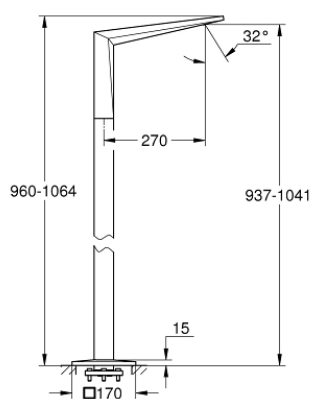

13 301 000 ALLURE BRILLIANT ИЗЛИВ ДЛЯ ВАННЫ, НАПОЛЬНЫЙ МОНТАЖ

ОПИСАНИЕ ПРОДУКТА

- комплект верхней монтажной части для
- 45 984
- без встраиваемой части
- GROHE StarLight хромированное покрытие поверхности
- излив со встроенным аэратором
- Общая высота 1070 мм
- вынос 270 мм

13 301 000 ALLURE BRILLIANT ИЗЛИВ ДЛЯ ВАННЫ, НАПОЛЬНЫЙ МОНТАЖ

SPARE PARTS

1: Водоводная трубка (Order-nr. 46803000)