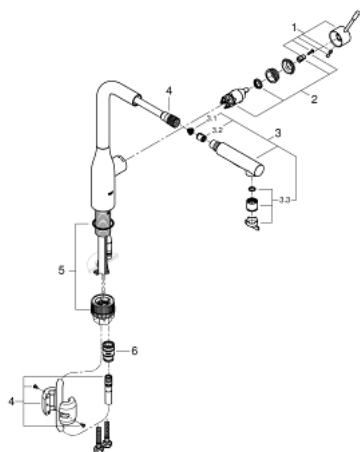

30 270 000 ESSENCE СМЕСИТЕЛЬ ОДНОРЫЧАЖНЫЙ ДЛЯ МОЙКИ, DN 15

ОПИСАНИЕ ПРОДУКТА

- с высоким изливом
- монтаж на одно отверстие
- GROHE StarLight хромированное покрытие поверхности
- GROHE SilkMove керамический картридж 28 мм
- GROHE EasyDock Легкое вытягивание и возврат на место выдвигного излива
- выпрямитель потока
- выдвигной излив с переключателем режимов струи
- переключатель режима струи: ламинарный / душевой SpeedClean
- автоматический возврат на ламинарный режим струи
- металлическая лейка
- поворотный трубкообразный излив
- угол поворота 360°
- встроенный обратный клапан
- с защитой от обратного потока
- гибкая подводка
- система быстрого монтажа
- встроенный ограничитель температуры
- минимальное давление 1,0 бар

30 270 000 ESSENCE СМЕСИТЕЛЬ ОДНОРЫЧАЖНЫЙ ДЛЯ МОЙКИ, DN 15

ЗАПАСНЫЕ ЧАСТИ

- 1: Рычаг (Order-nr. 46927000)
- 2: Картридж (Order-nr. 46580000)
- 3: Выдвижной излив (Order-nr. 46926000)
- 3.1: Сетка (Order-nr. 0676800M)
- 3.2: Обратный клапан (Order-nr. 08565000)
- 3.3: Регулятор струи (Order-nr. 48275000)
- 4: Душевой шланг (Order-nr. 48293000)
- 5: Комплект крепежа (Order-nr. 48477000)
- 6: Переходник (Order-nr. 46338000)