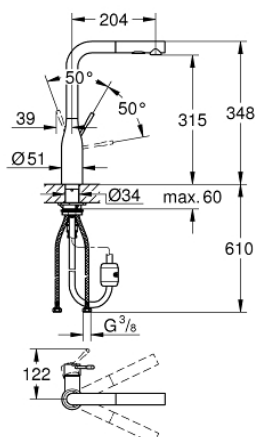

30 270 000 ESSENCE СМЕСИТЕЛЬ ОДНОРЫЧАЖНЫЙ ДЛЯ МОЙКИ, DN 15

ОПИСАНИЕ ПРОДУКТА

- с высоким изливом
- монтаж на одно отверстие
- GROHE StarLight хромированное покрытие поверхности
- GROHE SilkMove керамический картридж 28 мм
- GROHE EasyDock Легкое вытягивание и возврат на место выдвигного излива
- выпрямитель потока
- выдвигной излив с переключателем режимов струи
- переключатель режима струи: ламинарный / душевой SpeedClean
- автоматический возврат на ламинарный режим струи
- металлическая лейка
- поворотный трубкообразный излив
- угол поворота 360°
- встроенный обратный клапан
- с защитой от обратного потока
- гибкая подводка
- система быстрого монтажа
- встроенный ограничитель температуры
- минимальное давление 1,0 бар

30 270 000 ESSENCE СМЕСИТЕЛЬ ОДНОРЫЧАЖНЫЙ ДЛЯ МОЙКИ, DN 15

ЗАПАСНЫЕ ЧАСТИ

- 1: Рычаг (Order-nr. 46927000)
- 2: Картридж (Order-nr. 46580000)
- 3: Выдвижной излив (Order-nr. 46926000)
- 3.1: Сетка (Order-nr. 0676800M)
- 3.2: Обратный клапан (Order-nr. 08565000)
- 3.3: Регулятор струи (Order-nr. 48275000)
- 4: Душевой шланг (Order-nr. 48293000)
- 5: Комплект крепежа (Order-nr. 48477000)
- 6: Переходник (Order-nr. 46338000)