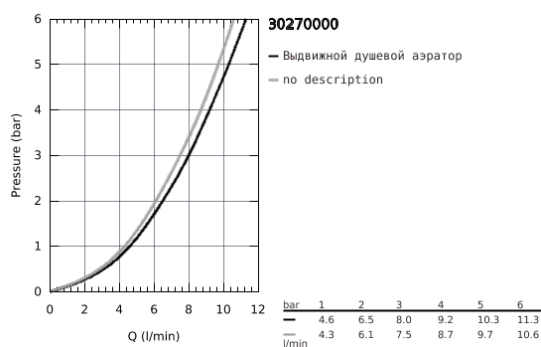

30 270 000 ESSENCE СМЕСИТЕЛЬ ОДНОРЫЧАЖНЫЙ ДЛЯ МОЙКИ, DN 15

ОПИСАНИЕ ПРОДУКТА

- с высоким изливом
- монтаж на одно отверстие
- GROHE StarLight хромированное покрытие поверхности
- GROHE SilkMove керамический картридж 28 мм
- GROHE EasyDock Легкое вытягивание и возврат на место выдвигного излива
- выпрямитель потока
- выдвигной излив с переключателем режимов струи
- переключатель режима струи: ламинарный / душевой SpeedClean
- автоматический возврат на ламинарный режим струи
- металлическая лейка
- поворотный трубкообразный излив
- угол поворота 360°
- встроенный обратный клапан
- с защитой от обратного потока
- гибкая подводка
- система быстрого монтажа
- встроенный ограничитель температуры
- минимальное давление 1,0 бар