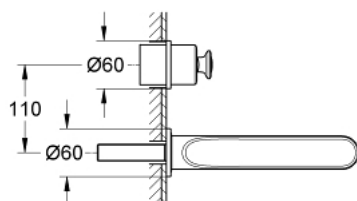

## 19 388 000 VERIS СМЕСИТЕЛЬ ДЛЯ РАКОВИНЫ НА ДВА ОТВЕРСТИЯ M-SIZE

### ОПИСАНИЕ ПРОДУКТА

- настенный монтаж
- без встраиваемого механизма
- комплект верхней монтажной части для 32 635 000
- отдельные отражатели Ø 70 мм
- GROHE StarLight хромированное покрытие поверхности
- аэратор с функцией SpeedClean
- размер по осям 110 мм
- вынос 220 мм

19 388 000 **VERIS СМЕСИТЕЛЬ ДЛЯ РАКОВИНЫ НА ДВА ОТВЕРСТИЯ  
M-SIZE**

**SPARE PARTS**

1: Рычаг (Order-nr. 46667000)

1.1: Заглушка (Order-nr. 46672000)

2: Регулятор струи (Order-nr. 64447000)

3: Удлинение (Order-nr. 46627000)\*