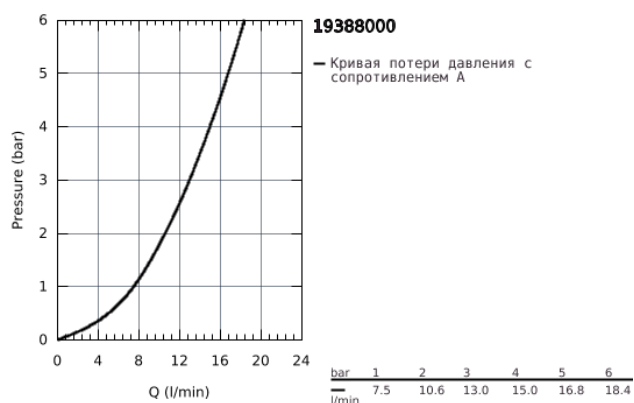

## 19 388 000 VERIS СМЕСИТЕЛЬ ДЛЯ РАКОВИНЫ НА ДВА ОТВЕРСТИЯ M-SIZE

### ОПИСАНИЕ ПРОДУКТА

- настенный монтаж
- без встраиваемого механизма
- комплект верхней монтажной части для 32 635 000
- отдельные отражатели Ø 70 мм
- GROHE StarLight хромированное покрытие поверхности
- аэратор с функцией SpeedClean
- размер по осям 110 мм
- вынос 220 мм

19 388 000 **VERIS СМЕСИТЕЛЬ ДЛЯ РАКОВИНЫ НА ДВА ОТВЕРСТИЯ  
M-SIZE**

**SPARE PARTS**

1: Рычаг (Order-nr. 46667000)

1.1: Заглушка (Order-nr. 46672000)

2: Регулятор струи (Order-nr. 64447000)

3: Удлинение (Order-nr. 46627000)\*