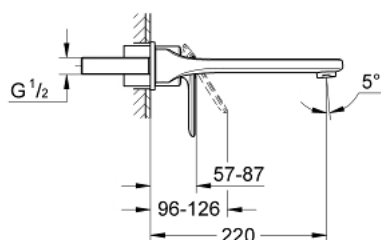

## 19 388 000 VERIS СМЕСИТЕЛЬ ДЛЯ РАКОВИНЫ НА ДВА ОТВЕРСТИЯ M-SIZE

### ОПИСАНИЕ ПРОДУКТА

- настенный монтаж
- без встраиваемого механизма
- комплект верхней монтажной части для 32 635 000
- отдельные отражатели Ø 70 мм
- GROHE StarLight хромированное покрытие поверхности
- аэратор с функцией SpeedClean
- размер по осям 110 мм
- вынос 220 мм

19 388 000 **VERIS СМЕСИТЕЛЬ ДЛЯ РАКОВИНЫ НА ДВА ОТВЕРСТИЯ  
M-SIZE**

**SPARE PARTS**

1: Рычаг (Order-nr. 46667000)

1.1: Заглушка (Order-nr. 46672000)

2: Регулятор струи (Order-nr. 64447000)

3: Удлинение (Order-nr. 46627000)\*