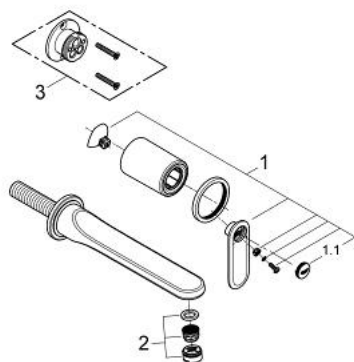

## 19 388 000 VERIS СМЕСИТЕЛЬ ДЛЯ РАКОВИНЫ НА ДВА ОТВЕРСТИЯ M-SIZE

### ОПИСАНИЕ ПРОДУКТА

- настенный монтаж
- без встраиваемого механизма
- комплект верхней монтажной части для 32 635 000
- отдельные отражатели Ø 70 мм
- GROHE StarLight хромированное покрытие поверхности
- аэратор с функцией SpeedClean
- размер по осям 110 мм
- вынос 220 мм

19 388 000 **VERIS СМЕСИТЕЛЬ ДЛЯ РАКОВИНЫ НА ДВА ОТВЕРСТИЯ  
M-SIZE**

**SPARE PARTS**

1: Рычаг (Order-nr. 46667000)

1.1: Заглушка (Order-nr. 46672000)

2: Регулятор струи (Order-nr. 64447000)

3: Удлинение (Order-nr. 46627000)\*