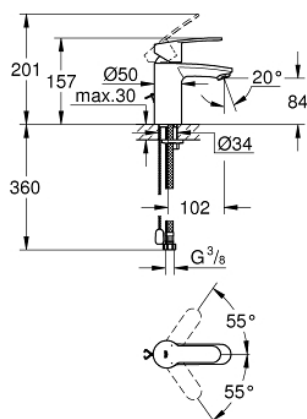

33 557 20E EUROSTYLE COSMOPOLITAN СМЕСИТЕЛЬ ОДНОРЫЧАЖНЫЙ ДЛЯ РАКОВИНЫ, DN 15 S-SIZE

ОПИСАНИЕ ПРОДУКТА

- монтаж на одно отверстие
- металлический рычаг
- GROHE SilkMove керамический картридж 35 мм
- регулировка расхода воды
- возможность установки мин. расхода 2,5 л/мин.
- ограничитель температуры
- GROHE StarLight хромированное покрытие поверхности
- GROHE EcoJoy Технология совершенного потока при уменьшенном расходе воды
- GROHE FastFixation быстрая монтажная система
- аэратор с функцией SpeedClean
- цепочка
- гибкая подводка
- класс шума I по DIN 4109

33 557 20E EUROSTYLE COSMOPOLITAN СМЕСИТЕЛЬ ОДНОРЫЧАЖНЫЙ ДЛЯ
РАКОВИНЫ, DN 15
S-SIZE

33 557 20E EUROSTYLE COSMOPOLITAN СМЕСИТЕЛЬ ОДНОРЫЧАЖНЫЙ ДЛЯ РАКОВИНЫ, DN 15 S-SIZE

ЗАПАСНЫЕ ЧАСТИ

- 1: Рычаг (Order-nr. 46748000)
- 2: Колпак (Order-nr. 46492000)
- 3: Винтовая стяжка (Order-nr. 46460000)
- 4: Картридж (Order-nr. 46374000)
- 5: Аэратор (Order-nr. 48159000)
- 6: Цепочка (Order-nr. 06815000)
- 7: Обратное резьбовое соединение (Order-nr. 46671000)
- 8: Ключ (Order-nr. 19332000)*
- 9: Монтажный ключ (Order-nr. 19017000)*