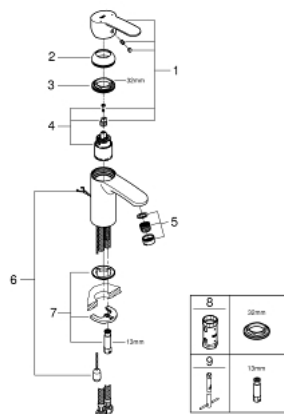

33 557 20E EUROSTYLE COSMOPOLITAN СМЕСИТЕЛЬ ОДНОРЫЧАЖНЫЙ ДЛЯ РАКОВИНЫ, DN 15 S-SIZE

ОПИСАНИЕ ПРОДУКТА

- монтаж на одно отверстие
- металлический рычаг
- GROHE SilkMove керамический картридж 35 мм
- регулировка расхода воды
- возможность установки мин. расхода 2,5 л/мин.
- ограничитель температуры
- GROHE StarLight хромированное покрытие поверхности
- GROHE EcoJoy Технология совершенного потока при уменьшенном расходе воды
- GROHE FastFixation быстрая монтажная система
- аэратор с функцией SpeedClean
- цепочка
- гибкая подводка
- класс шума I по DIN 4109

33 557 20E EUROSTYLE COSMOPOLITAN СМЕСИТЕЛЬ ОДНОРЫЧАЖНЫЙ ДЛЯ
РАКОВИНЫ, DN 15
S-SIZE

33 557 20E EUROSTYLE COSMOPOLITAN СМЕСИТЕЛЬ ОДНОРЫЧАЖНЫЙ ДЛЯ РАКОВИНЫ, DN 15 S-SIZE

ЗАПАСНЫЕ ЧАСТИ

- 1: Рычаг (Order-nr. 46748000)
- 2: Колпак (Order-nr. 46492000)
- 3: Винтовая стяжка (Order-nr. 46460000)
- 4: Картридж (Order-nr. 46374000)
- 5: Аэратор (Order-nr. 48159000)
- 6: Цепочка (Order-nr. 06815000)
- 7: Обратное резьбовое соединение (Order-nr. 46671000)
- 8: Ключ (Order-nr. 19332000)*
- 9: Монтажный ключ (Order-nr. 19017000)*