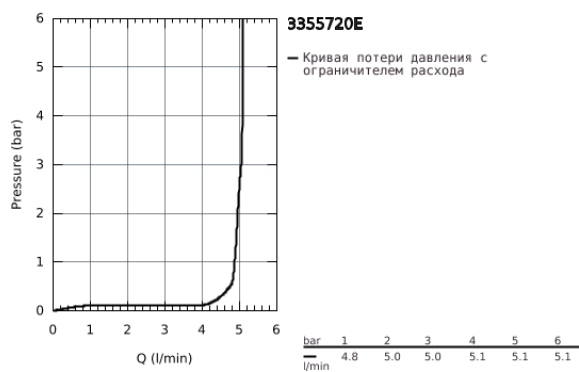

33 557 20E EUROSTYLE COSMOPOLITAN СМЕСИТЕЛЬ ОДНОРЫЧАЖНЫЙ ДЛЯ РАКОВИНЫ, DN 15 S-SIZE

ОПИСАНИЕ ПРОДУКТА

- монтаж на одно отверстие
- металлический рычаг
- GROHE SilkMove керамический картридж 35 мм
- регулировка расхода воды
- возможность установки мин. расхода 2,5 л/мин.
- ограничитель температуры
- GROHE StarLight хромированное покрытие поверхности
- GROHE EcoJoy Технология совершенного потока при уменьшенном расходе воды
- GROHE FastFixation быстрая монтажная система
- аэратор с функцией SpeedClean
- цепочка
- гибкая подводка
- класс шума I по DIN 4109

33 557 20E EUROSTYLE COSMOPOLITAN СМЕСИТЕЛЬ ОДНОРЫЧАЖНЫЙ ДЛЯ
РАКОВИНЫ, DN 15
S-SIZE

33 557 20E EUROSTYLE COSMOPOLITAN СМЕСИТЕЛЬ ОДНОРЫЧАЖНЫЙ ДЛЯ РАКОВИНЫ, DN 15 S-SIZE

ЗАПАСНЫЕ ЧАСТИ

- 1: Рычаг (Order-nr. 46748000)
- 2: Колпак (Order-nr. 46492000)
- 3: Винтовая стяжка (Order-nr. 46460000)
- 4: Картридж (Order-nr. 46374000)
- 5: Аэратор (Order-nr. 48159000)
- 6: Цепочка (Order-nr. 06815000)
- 7: Обратное резьбовое соединение (Order-nr. 46671000)
- 8: Ключ (Order-nr. 19332000)*
- 9: Монтажный ключ (Order-nr. 19017000)*