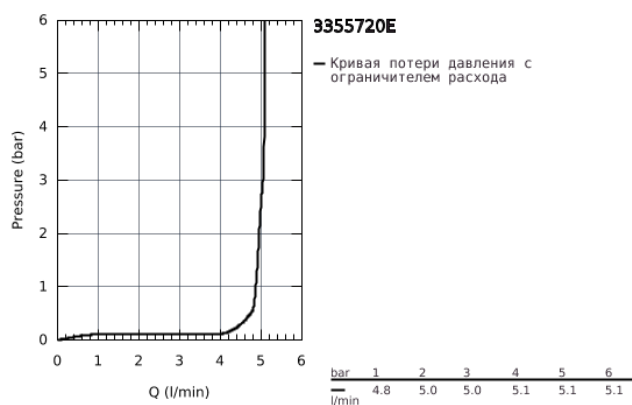

33 557 20E EUROSTYLE COSMOPOLITAN СМЕСИТЕЛЬ ОДНОРЫЧАЖНЫЙ ДЛЯ РАКОВИНЫ, DN 15 S-SIZE

ОПИСАНИЕ ПРОДУКТА

- монтаж на одно отверстие
- металлический рычаг
- GROHE SilkMove керамический картридж 35 мм
- регулировка расхода воды
- возможность установки мин. расхода 2,5 л/мин.
- ограничитель температуры
- GROHE StarLight хромированное покрытие поверхности
- GROHE EcoJoy Технология совершенного потока при уменьшенном расходе воды
- GROHE FastFixation быстрая монтажная система
- аэратор с функцией SpeedClean
- цепочка
- гибкая подводка
- класс шума I по DIN 4109

33 557 20E EUROSTYLE COSMOPOLITAN СМЕСИТЕЛЬ ОДНОРЫЧАЖНЫЙ ДЛЯ
РАКОВИНЫ, DN 15
S-SIZE

33 557 20E EUROSTYLE COSMOPOLITAN СМЕСИТЕЛЬ ОДНОРЫЧАЖНЫЙ ДЛЯ РАКОВИНЫ, DN 15 S-SIZE

ЗАПАСНЫЕ ЧАСТИ

- 1: Рычаг (Order-nr. 46748000)
- 2: Колпак (Order-nr. 46492000)
- 3: Винтовая стяжка (Order-nr. 46460000)
- 4: Картридж (Order-nr. 46374000)
- 5: Аэратор (Order-nr. 48159000)
- 6: Цепочка (Order-nr. 06815000)
- 7: Обратное резьбовое соединение (Order-nr. 46671000)
- 8: Ключ (Order-nr. 19332000)*
- 9: Монтажный ключ (Order-nr. 19017000)*