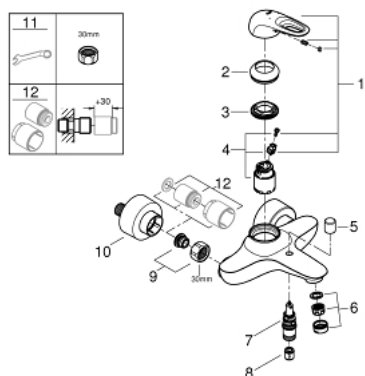

## 33 591 LS3 EUROSTYLE СМЕСИТЕЛЬ ОДНОРЫЧАЖНЫЙ ДЛЯ ВАННЫ, DN 15

### ОПИСАНИЕ ПРОДУКТА

- настенный монтаж
- металлическая рукоятка (с отверстием)
- GROHE SilkMove керамический картридж 35 мм
- с ограничителем температуры
- GROHE StarLight хромированное покрытие поверхности
- регулировка расхода воды
- автоматический переключатель: ванна/душ
- аэратор
- встроенный запорный клапан в душевом отводе 1/2"
- скрытые S-образные эксцентрики
- отражатели из металла
- с защитой от обратного потока

### ЗАПАСНЫЕ ЧАСТИ

- 1: Рычаг (Order-nr. 46940LS0)
  - 2: Колпак (Order-nr. 46436000)
  - 3: Винтовая стяжка (Order-nr. 46460000)
  - 4: Картридж (Order-nr. 46374000)
  - 5: Кнопка переключателя (Order-nr. 64309000)
  - 6: Аэратор (Order-nr. 13935000)
  - 6.1: Набор фильтров (Order-nr. 45220000)
  - 7: Переключатель (Order-nr. 65655000)
  - 8: Обратный клапан (Order-nr. 48276000)
  - 9: Резьбовое соединение подключения 1/2" (Order-nr. 45044000)
  - 10: S-образный эксцентрик (Order-nr. 12693LS0)
  - 11: Ключ (Order-nr. 19377000)\*
  - 12: Набор удлинителей, 30 мм (Order-nr. 46238000)\*
- \* Optional accessories