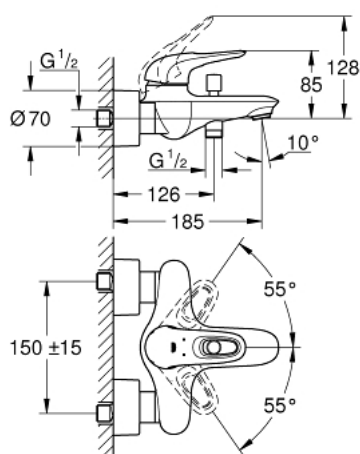

## 33 591 LS3 EUROSTYLE СМЕСИТЕЛЬ ОДНОРЫЧАЖНЫЙ ДЛЯ ВАННЫ, DN 15

### ОПИСАНИЕ ПРОДУКТА

- настенный монтаж
- металлическая рукоятка (с отверстием)
- GROHE SilkMove керамический картридж 35 мм
- с ограничителем температуры
- GROHE StarLight хромированное покрытие поверхности
- регулировка расхода воды
- автоматический переключатель: ванна/душ
- аэратор
- встроенный запорный клапан в душевом отводе 1/2"
- скрытые S-образные эксцентрики
- отражатели из металла
- с защитой от обратного потока

### ЗАПАСНЫЕ ЧАСТИ

- 1: Рычаг (Order-nr. 46940LS0)
  - 2: Колпак (Order-nr. 46436000)
  - 3: Винтовая стяжка (Order-nr. 46460000)
  - 4: Картридж (Order-nr. 46374000)
  - 5: Кнопка переключателя (Order-nr. 64309000)
  - 6: Аэратор (Order-nr. 13935000)
  - 6.1: Набор фильтров (Order-nr. 45220000)
  - 7: Переключатель (Order-nr. 65655000)
  - 8: Обратный клапан (Order-nr. 48276000)
  - 9: Резьбовое соединение подключения 1/2" (Order-nr. 45044000)
  - 10: S-образный эксцентрик (Order-nr. 12693LS0)
  - 11: Ключ (Order-nr. 19377000)\*
  - 12: Набор удлинителей, 30 мм (Order-nr. 46238000)\*
- \* Optional accessories