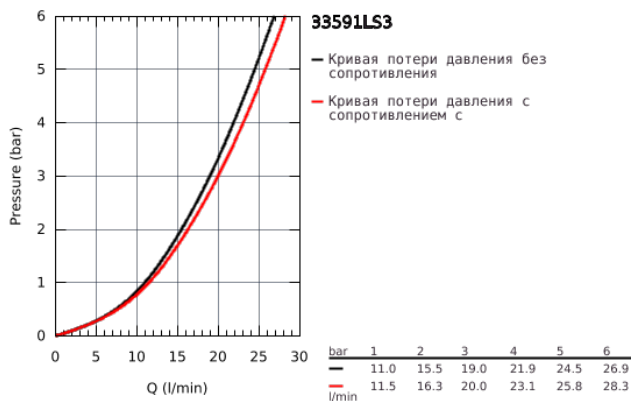

ОПИСАНИЕ ПРОДУКТА

- настенный монтаж
- металлическая рукоятка (с отверстием)
- GROHE SilkMove керамический картридж 35 мм
- с ограничителем температуры
- GROHE StarLight хромированное покрытие поверхности
- регулировка расхода воды
- автоматический переключатель: ванна/душ
- аэратор
- встроенный запорный клапан в душевом отводе 1/2"
- скрытые S-образные эксцентрики
- отражатели из металла
- с защитой от обратного потока