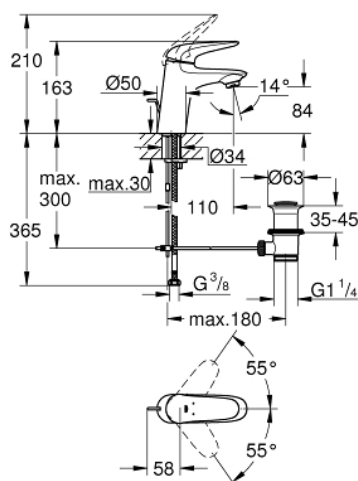

23 707 003 EUROSTYLE СМЕСИТЕЛЬ ОДНОРЫЧАЖНЫЙ ДЛЯ РАКОВИНЫ, DN 15 S-SIZE

ОПИСАНИЕ ПРОДУКТА

- монтаж на одно отверстие
- металлический рычаг (без отверстия)
- GROHE SilkMove керамический картридж 35 мм
- регулировка расхода воды
- с ограничителем температуры
- GROHE StarLight хромированное покрытие поверхности
- GROHE EcoJoy - 5,7 л/мин
- GROHE FastFixation система быстрого монтажа
- рычажный донный клапан 1 1/4"
- гибкая подводка

23 707 003 EUROSTYLE СМЕСИТЕЛЬ ОДНОРЫЧАЖНЫЙ ДЛЯ РАКОВИНЫ, DN 15 S-SIZE

ЗАПАСНЫЕ ЧАСТИ

- 1: Рычаг (Order-nr. 46951000)
 - 2: Колпак (Order-nr. 46492000)
 - 3: Винтовая стяжка (Order-nr. 46460000)
 - 4: Картридж (Order-nr. 46374000)
 - 5: Тяга (Order-nr. 46739000)
 - 6: Аэратор (Order-nr. 48159000)
 - 7: Обратное резьбовое соединение (Order-nr. 46671000)
 - 8: Сливной гарнитур 1 1/4" (Order-nr. 28910000)
 - 8.1: Пробка (Order-nr. 07182000)
 - 8.2: Эксцентриковая тяга (Order-nr. 07052000)
 - 9: Эксцентриковая тяга (Order-nr. 07341000)*
 - 10: Ключ (Order-nr. 19332000)*
 - 11: Монтажный ключ (Order-nr. 19017000)*
- * Optional accessories