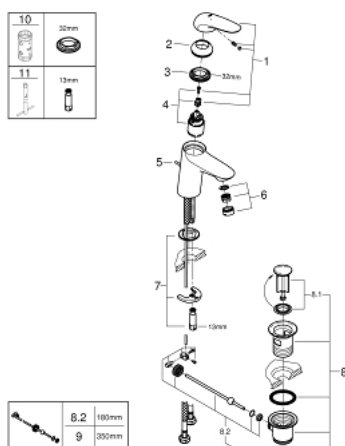

23 707 003 EUROSTYLE СМЕСИТЕЛЬ ОДНОРЫЧАЖНЫЙ ДЛЯ РАКОВИНЫ, DN 15 S-SIZE

ОПИСАНИЕ ПРОДУКТА

- монтаж на одно отверстие
- металлический рычаг (без отверстия)
- GROHE SilkMove керамический картридж 35 мм
- регулировка расхода воды
- с ограничителем температуры
- GROHE StarLight хромированное покрытие поверхности
- GROHE EcoJoy - 5,7 л/мин
- GROHE FastFixation система быстрого монтажа
- рычажный донный клапан 1 1/4"
- гибкая подводка

23 707 003 EUROSTYLE СМЕСИТЕЛЬ ОДНОРЫЧАЖНЫЙ ДЛЯ РАКОВИНЫ, DN 15 S-SIZE

ЗАПАСНЫЕ ЧАСТИ

- 1: Рычаг (Order-nr. 46951000)
 - 2: Колпак (Order-nr. 46492000)
 - 3: Винтовая стяжка (Order-nr. 46460000)
 - 4: Картридж (Order-nr. 46374000)
 - 5: Тяга (Order-nr. 46739000)
 - 6: Аэратор (Order-nr. 48159000)
 - 7: Обратное резьбовое соединение (Order-nr. 46671000)
 - 8: Сливной гарнитур 1 1/4" (Order-nr. 28910000)
 - 8.1: Пробка (Order-nr. 07182000)
 - 8.2: Эксцентриковая тяга (Order-nr. 07052000)
 - 9: Эксцентриковая тяга (Order-nr. 07341000)*
 - 10: Ключ (Order-nr. 19332000)*
 - 11: Монтажный ключ (Order-nr. 19017000)*
- * Optional accessories