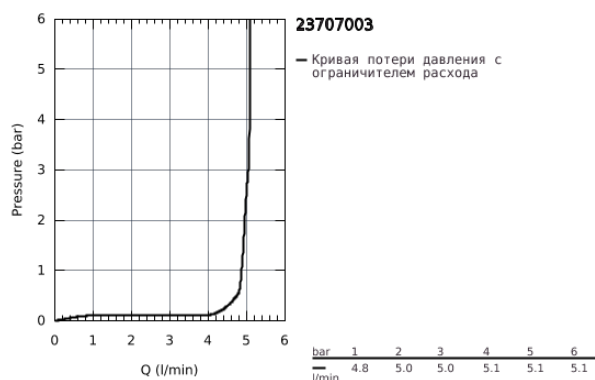

23 707 003 EUROSTYLE СМЕСИТЕЛЬ ОДНОРЫЧАЖНЫЙ ДЛЯ РАКОВИНЫ, DN 15 S-SIZE

ОПИСАНИЕ ПРОДУКТА

- монтаж на одно отверстие
- металлический рычаг (без отверстия)
- GROHE SilkMove керамический картридж 35 мм
- регулировка расхода воды
- с ограничителем температуры
- GROHE StarLight хромированное покрытие поверхности
- GROHE EcoJoy - 5,7 л/мин
- GROHE FastFixation система быстрого монтажа
- рычажный донный клапан 1 1/4"
- гибкая подводка

23 707 003 EUROSTYLE СМЕСИТЕЛЬ ОДНОРЫЧАЖНЫЙ ДЛЯ РАКОВИНЫ, DN 15 S-SIZE

ЗАПАСНЫЕ ЧАСТИ

- 1: Рычаг (Order-nr. 46951000)
 - 2: Колпак (Order-nr. 46492000)
 - 3: Винтовая стяжка (Order-nr. 46460000)
 - 4: Картридж (Order-nr. 46374000)
 - 5: Тяга (Order-nr. 46739000)
 - 6: Аэратор (Order-nr. 48159000)
 - 7: Обратное резьбовое соединение (Order-nr. 46671000)
 - 8: Сливной гарнитур 1 1/4" (Order-nr. 28910000)
 - 8.1: Пробка (Order-nr. 07182000)
 - 8.2: Эксцентриковая тяга (Order-nr. 07052000)
 - 9: Эксцентриковая тяга (Order-nr. 07341000)*
 - 10: Ключ (Order-nr. 19332000)*
 - 11: Монтажный ключ (Order-nr. 19017000)*
- * Optional accessories