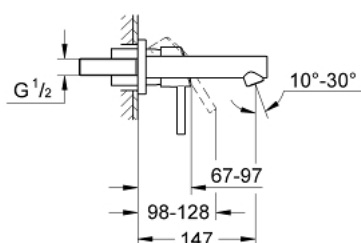

## 19 575 001 **CONCETTO СМЕСИТЕЛЬ ДЛЯ РАКОВИНЫ НА ДВА ОТВЕРСТИЯ S-SIZE**

### ОПИСАНИЕ ПРОДУКТА

- настенный монтаж
- комплект верхней монтажной части для
- 23 571 000
- без встраиваемого механизма
- металлическая розетка
- металлический рычаг
- GROHE StarLight хромированное покрытие поверхности
- GROHE AquaGuide регулируемый аэратор
- размер по осям 110 мм
- вынос 147 мм

19 575 001 **CONCETTO СМЕСИТЕЛЬ ДЛЯ РАКОВИНЫ НА ДВА ОТВЕРСТИЯ  
S-SIZE**

**ЗАПАСНЫЕ ЧАСТИ**

1: Рычаг (Order-nr. 46756000)

2: Аэратор (Order-nr. 48072000)

3: Удлинение (Order-nr. 46627000)\*

\* Optional accessories