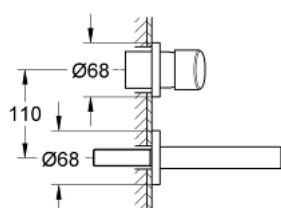

## 19 575 001 **CONCETTO СМЕСИТЕЛЬ ДЛЯ РАКОВИНЫ НА ДВА ОТВЕРСТИЯ S-SIZE**

### ОПИСАНИЕ ПРОДУКТА

- настенный монтаж
- комплект верхней монтажной части для
- 23 571 000
- без встраиваемого механизма
- металлическая розетка
- металлический рычаг
- GROHE StarLight хромированное покрытие поверхности
- GROHE AquaGuide регулируемый аэратор
- размер по осям 110 мм
- вынос 147 мм

19 575 001 **CONCETTO СМЕСИТЕЛЬ ДЛЯ РАКОВИНЫ НА ДВА ОТВЕРСТИЯ  
S-SIZE**

**ЗАПАСНЫЕ ЧАСТИ**

1: Рычаг (Order-nr. 46756000)

2: Аэратор (Order-nr. 48072000)

3: Удлинение (Order-nr. 46627000)\*

\* Optional accessories