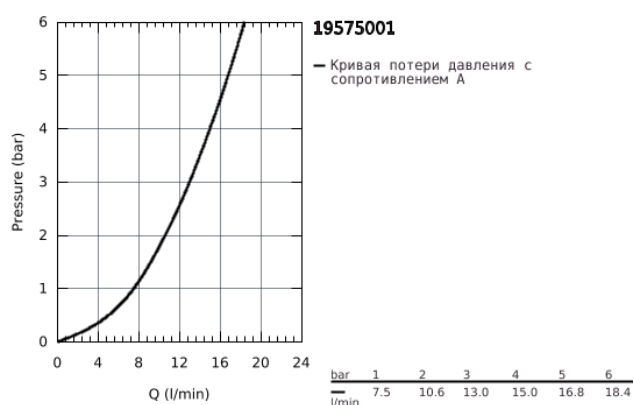

## 19 575 001 **CONCETTO СМЕСИТЕЛЬ ДЛЯ РАКОВИНЫ НА ДВА ОТВЕРСТИЯ S-SIZE**

### ОПИСАНИЕ ПРОДУКТА

- настенный монтаж
- комплект верхней монтажной части для
- 23 571 000
- без встраиваемого механизма
- металлическая розетка
- металлический рычаг
- GROHE StarLight хромированное покрытие поверхности
- GROHE AquaGuide регулируемый аэратор
- размер по осям 110 мм
- вынос 147 мм