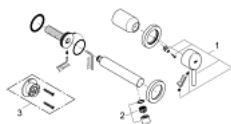

## 19 575 001 **CONCETTO СМЕСИТЕЛЬ ДЛЯ РАКОВИНЫ НА ДВА ОТВЕРСТИЯ S-SIZE**

### ОПИСАНИЕ ПРОДУКТА

- настенный монтаж
- комплект верхней монтажной части для
- 23 571 000
- без встраиваемого механизма
- металлическая розетка
- металлический рычаг
- GROHE StarLight хромированное покрытие поверхности
- GROHE AquaGuide регулируемый аэратор
- размер по осям 110 мм
- вынос 147 мм

19 575 001 **CONCETTO СМЕСИТЕЛЬ ДЛЯ РАКОВИНЫ НА ДВА ОТВЕРСТИЯ  
S-SIZE**

**ЗАПАСНЫЕ ЧАСТИ**

1: Рычаг (Order-nr. 46756000)

2: Аэратор (Order-nr. 48072000)

3: Удлинение (Order-nr. 46627000)\*

\* Optional accessories