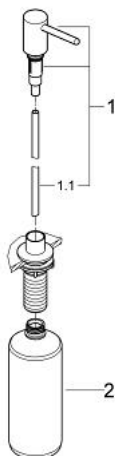

40 536 DC0 CONTEMPORARY ДОЗАТОР ЖИДКОГО МЫЛА

ОПИСАНИЕ ПРОДУКТА

- для жидкого мыла
- Емкость для мыла 500 мл
- GROHE StarLight хромированное покрытие поверхности

40 536 DC0 CONTEMPORARY ДОЗАТОР ЖИДКОГО МЫЛА

ЗАПАСНЫЕ ЧАСТИ

- 1: насос (Order-nr. 48101DC0)
- 1.1: Трубка (Order-nr. 48168000)
- 2: Колба (Order-nr. 48169000)