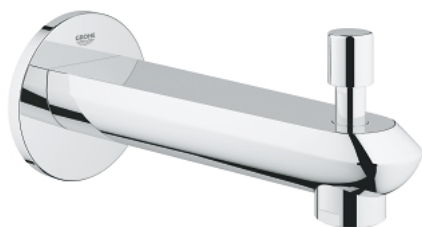

13 279 002 EURODISC COSMOPOLITAN ИЗЛИВ ДЛЯ ВАННЫ

ОПИСАНИЕ ПРОДУКТА

- настенный монтаж
- GROHE StarLight хромированное покрытие поверхности
- аэратор
- автоматический переключатель: ванна/душ
- со встроенной соединительной деталью
- внешняя резьба 1/2"
- вынос 170 мм

13 279 002 EURODISC COSMOPOLITAN ИЗЛИВ ДЛЯ ВАННЫ

ЗАПАСНЫЕ ЧАСТИ

- 1: Кнопка переключателя (Order-nr. 48022000)
- 1.1: Кнопка переключателя (Order-nr. 64309000)
- 2: Комплект переключения (Order-nr. 48023000)
- 3: Регулятор струи (Order-nr. 48063000)