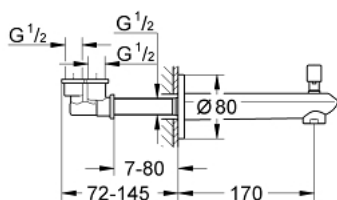

13 279 002 EURODISC COSMOPOLITAN ИЗЛИВ ДЛЯ ВАННЫ

ОПИСАНИЕ ПРОДУКТА

- настенный монтаж
- GROHE StarLight хромированное покрытие поверхности
- аэратор
- автоматический переключатель: ванна/душ
- со встроенной соединительной деталью
- внешняя резьба 1/2"
- вынос 170 мм

13 279 002 EURODISC COSMOPOLITAN ИЗЛИВ ДЛЯ ВАННЫ

ЗАПАСНЫЕ ЧАСТИ

- 1: Кнопка переключателя (Order-nr. 48022000)
- 1.1: Кнопка переключателя (Order-nr. 64309000)
- 2: Комплект переключения (Order-nr. 48023000)
- 3: Регулятор струи (Order-nr. 48063000)